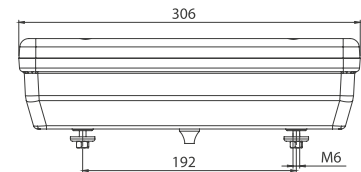

STOP LAMBA / TAIL LAMP

Socket	Özellik / Spec.	Yön / Position	Marstech Ref. No	Oem No
	AMP 1,5	Sağ / Right	M 610735	69500026
		Sol / Left	M 610736	69500032
	Tesisatlı / W - Cable	Sağ / Right	M 610740	-
		Sol / Left	M 610741	-
	Cam / Lens	RH = LH	M 610739	42555132 42555131