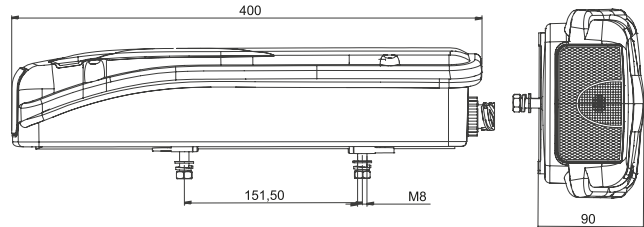

STOP LAMBA / TAIL LAMP

Arka Soketli / Rear Connector

Socket	Özellik / Spec.	Yön / Position	Marstech Ref. No	Oem No
	AMP 1,5	Sol / Left	M 611822	9068200464
		Sağ / Right	M 611823	9068201764
	Cam / Lens	Sol / Left	M 611824	0008262056
		Sağ / Right	M 611825	0008262156