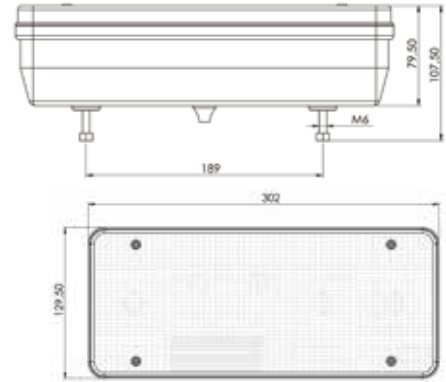

STOP LAMBA / TAIL LAMP

Socket	Özellik / Spec.	Yön / Position	Marstech Ref. No	Oem No
	5 Pin Socket	Sağ / Right	M 610727	500356782 6351FS
		Sol / Left	M 610728	500356783 6350FS
	Tesisatlı / W - Cable	Sağ / Right	M 610729	
		Sol / Left	M 610730	
	Cam / Lens	Sağ / Right	M 610731	
		Sol / Left	M 610732	

IVECO

DAILY (PICK UP)

2006 →