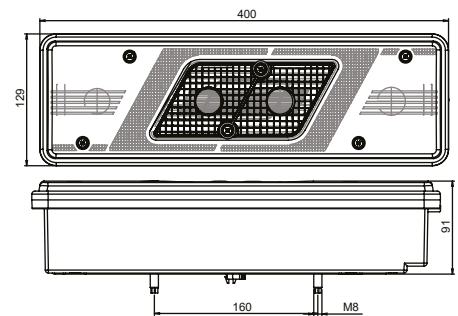

FORD

TRANSIT (T15 - V184) PICK-UP

E

STOP LAMBA / TAIL LAMP

Özellik / Spec.	Yön / Position	Marstech Ref. No	Oem No
Tesisatlı / W- Wiring Set	RH = LH	M 610429	4388140 1519618 86DB1344AA
Cam / Lens	RH = LH	M 610428	6696033 4059929

FORD

TRANSIT (V 363)

2014 →

E

STOP LAMBA / TAIL LAMP

Özellik / Spec.	Yön / Position	Marstech Ref. No	Oem No
Duysuz / W- Out Socket	Sağ / Right	M 510445	BK31 13404 AG 1815607 1822206
Duysuz / W- Out Socket	Sol / Left	M 510446	BK31 13405 AG 1815610 1822207

FORD

TRANSIT TIPPER (PICK - UP)

2014 →

E

STOP LAMBA / TAIL LAMP

Özellik / Spec.	Yön / Position	Marstech Ref. No	Oem No
Tesisatlı / W- Wiring Set	Sağ / Right	M 510451	14310E BK3113404CD 1940132
Tesisatlı / W- Wiring Set	Sol / Left	M 510452	14309E BK3113405CD 1940131
Cam / Lens	Sağ / Right	M 510453	1831256
Cam / Lens	Sol / Left	M 510454	1831334
Tamir Takım Set Repair Kit		M 680070	1849897