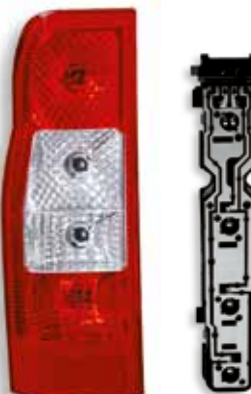

FORD

TRANSIT (V 347)

2006 - 2013

E

STOP LAMBA / TAIL LAMP

Özellik / Spec.	Yön / Position	Marstech Ref. No	Oem No
Duyulu / W- Socket	Sağ / Right	M 610424	1435880 1408388
Duyulu / W- Socket	Sol / Left	M 610425	1435881 1408389
Duysuz / W- Out Socket	Sağ / Right	M 610426	
Duysuz / W- Out Socket	Sol / Left	M 610427	
Duy / Socket	RH = LH	M 680413