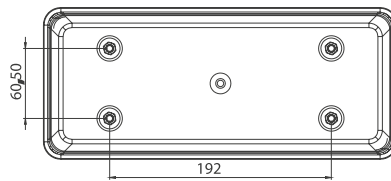

STOP LAMBA / TAIL LAMP

Socket	Özellik / Spec.	Yön / Position	Marstech Ref. No	Oem No
	AMP 1,5	Sağ / Right	M 610735	69500026
		Sol / Left	M 610736	69500032
	Tesisatlı / W - Cable	Sağ / Right	M 610740	-
		Sol / Left	M 610741	-
	Cam / Lens	RH = LH	M 610739	42555132 42555131