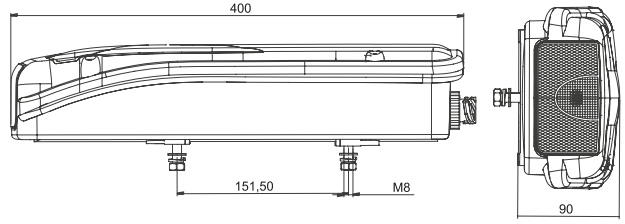

STOP LAMBA / TAIL LAMP

Socket	Özellik / Spec.	Yön / Position	Marstech Ref. No	Oem No
	AMP 1,5	Sol / Left	M 611822	2E0945095A
		Sağ / Right	M 611823	2E0945096A
	Cam / Lens	Sol / Left	M 611824	2E0945111A
		Sağ / Right	M 611825	2E0945112A