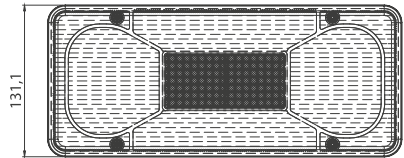

STOP LAMBA / TAIL LAMP

Socket	Özellik / Spec.	Yön / Position	Marstech Ref. No	Oem No
	AMP 1,5	Sağ / Right	M 610735	69500026
		Sol / Left	M 610736	69500032
	Tesisatlı / W - Cable	Sağ / Right	M 610740	-
		Sol / Left	M 610741	-
	Cam / Lens	RH = LH	M 610739	42555132 42555131