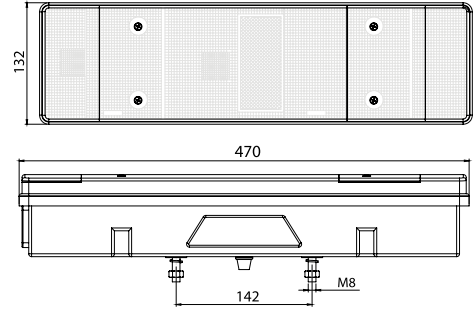

Fonksiyonlar / Functions

1. 1 - Sinyal / Direction Indicator
2. 2 - Park & İşaret / Tail & Side Marker
3. 3 - Stop / Stop
4. 4 - Geri Sis / Rear Fog
5. 5 - Geri Vites / Reverse
6. 6 - Boş / Not Used
7. 7 - Boş / Not Used
8. 8 - Şase / Ground

STOP LAMBA / REAR LAMP

Arka Soketli / Rear Connector

Socket	Bağlantı Tipi Connector Type	Plakalık Lamba License Plate Lamp	Yön Position	Marstech Ref. No	Oem No
	DIN	●	Sol / LH	M 611843	81.25225.6034
			Sağ / RH	M 611844	81.25225.6464
	AMP 1,5	●	Sol / LH	M 611845	81.25225.6524
			Sağ / RH	M 611846	81.25225.6523
	Cam Lens		RH = LH	M 612016	81.25229.6051

Ampül / Bulb : 4 x P 21W, 3 x R 5W