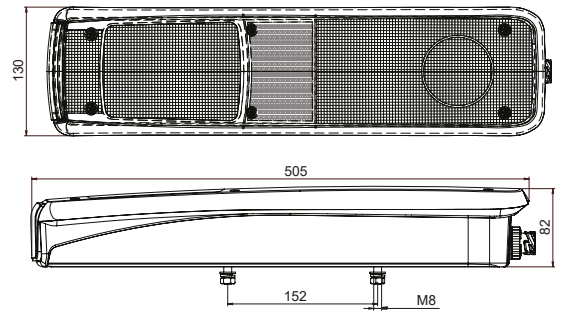

Fonksiyonlar / Functions

1. 1 - Stop / Stop
2. 2 - Sinyal / Direction Indicator
3. 3 - Boş / Not Used
4. 4 - Geri Sis / Rear Fog
5. 5 - Geri Vites / Reverse
6. 6 - Park & İşaret / Tail & Side Marker
7. 7 - Şase / Ground

STOP LAMBA / REAR LAMP

Yan Soketli / Side Connector

Socket	Bağlantı Tip Connector Type	Plakalık Lamba License Plate Lamp	Yön Position	Marstech Ref. No	Oem No
	AMP 1,5	●	Sol / LH	M 611260	7420802348 7420769775
			Sağ / RH	M 611261	7420802350 7420769776
	Geri İkaz Sireni Back Alarm Sys.		Sağ / RH	M 611210	7420802353 7420769777
	Cam Lens		RH = LH	M 611266	7420802418

Ampül / Bulb : 1 x PY 21W, 3 x P 21W, 2 x R 5W