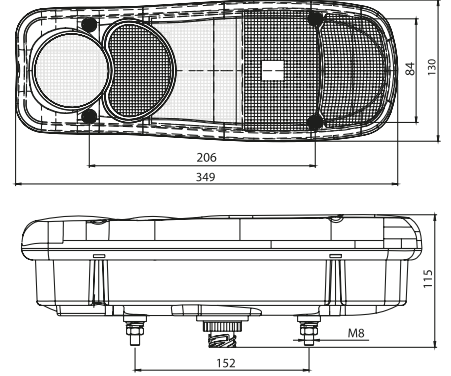

Fonksiyonlar / Functions

1. 1 - Geri Vites / Reverse
2. 2 - Park & İşaret / Tail & Side Marker
3. 3 - Boş / Not Used
4. 4 - Geri Sis / Rear Fog
5. 5 - Stop / Stop
6. 6 - Sinyal / Direction Indicator
7. 7 - Şase / Ground

STOP LAMBA / REAR LAMP

Arka Soketli / Rear Connector

Socket	Bağlantı Tip Connector Type	Plakalık Lamba License Plate Lamp	Yön Position	Marstech Ref. No	Oem No
	AMP 1,5	●	Sol / LH	M 611250	5001846847 8200136957
			Sağ / RH	M 611251	5001846848 5001858092
	Tesisatlı W-Cable	●	Sol / LH	M 611252	
			Sağ / RH	M 611253	
	Cam Lens		RH = LH	M 611254	5010392231

Ampül / Bulb : 4 x P 21W, 2x R 5W