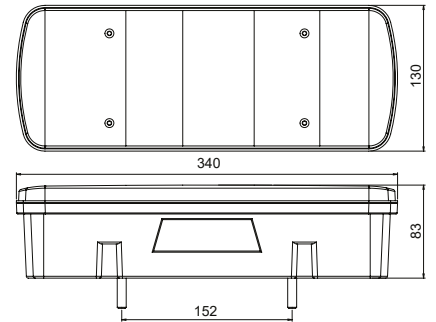

STOP LAMBA / REAR LAMP

Yan Soketli / Side Connector

Socket	Bağlantı Tip Connector Type	Plakalık Lamba License Plate Lamp	Yön Position	Marstech Ref. No	Oem No
	AMP 1,5	●	Sol / LH	M 610960	0035445303
			Sağ / RH	M 610961	0035445203
	Tesisatlı W-Cable	●	Sol / LH	M 610962	
			Sağ / RH	M 610963	
	Cam Lens		RH = LH	M 610964	

Ampül / Bulb : 4 x P 21W, 3 x R 5W

E