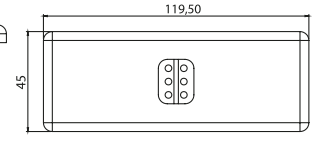

YAN İŞARET LAMBA / SIDE MARKER LAMP

Özellik / Spec.	Yön / Position	Marstech Ref. No	Oem No
24 V	RH = LH	M 620967	0005445411
Tamir Takım Set Repair Kit		M 680055