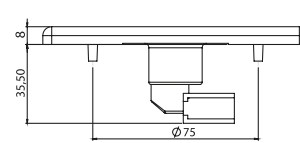

YAN İŞARET LAMBA / SIDE MARKER LAMP

Özellik / Spec.	Yön / Position	Marstech Ref. No
12-24 V	RH = LH	M 620968
24 V	RH = LH	M 620966
Tamir Takım Set Repair Kit		M 680055