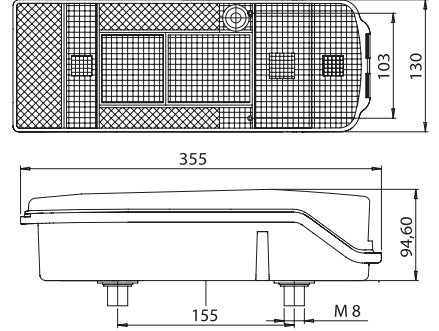

Fonksiyonlar / Functions

- 1 - Stop / Stop
- 2 - Geri Vites / Reverse
- 3 - Boş / Not Used
- 4 - Geri Sis / Rear Fog
- 5 - Sinyal / Direction Indicator
- 6 - Park & İşaret / Tail & Side Marker
- 7 - Şase / Ground

STOP LAMBA / REAR LAMP

Yan Soketli / Side Connector

Socket	Bağlantı Tip Connector Type	Plakalık Lamba License Plate Lamp	Yön Position	Marstech Ref. No	Oem No
	Schlemmer Socket	●	Sol / LH	M 511613	20507623
			Sağ / RH	M 511614	20507624
	Geri İkaz Sireni Back Alarm Sys.		Sağ / RH	M 611669	
	Tesisatlı W-Cable	●	Sol / LH	M 611613	
			Sağ / RH	M 611614	
	Cam Lens		RH = LH	M 511615	20425732 20910229

Ampül / Bulb : 4 x P 21W, 2 x R 5W