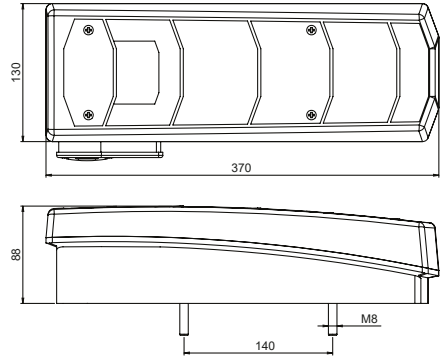

Fonksiyonlar / Functions

- 1 - Stop / Stop
- 2 - Sinyal / Direction Indicator
- 3 - Boş / Not Used
- 4 - Geri Sis / Rear Fog
- 5 - Geri Vites / Reverse
- 6 - Park & İşaret / Tail & Side Marker
- 7 - Şase / Ground

STOP LAMBA / REAR LAMP

Yan Soketli / Side Connector

Socket	Bağlantı Tipi Connector Type	Plakalık Lamba License Plate Lamp	Yön Position	Marstech Ref. No	Oem No
	HDSCS	●	Sol / LH	M 610981	A0035441703
			Sağ / RH	M 610982	A0035441603
	Gerçek Sireni Back Alarm Sys.		Sağ / RH	M 610983	A0035441003
	Cam Lens		RH = LH	M 610984	A0025447390

Ampül / Bulb : 4 x P 21W, 2 x R 5W