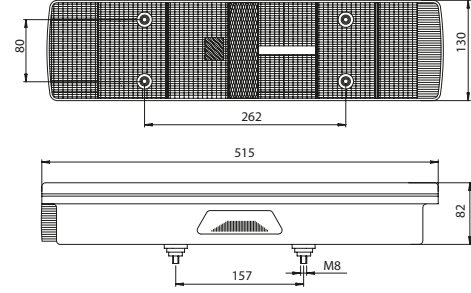

Fonksiyonlar / Functions

1. 1 - Stop / Stop
2. 2 - Sinyal / Direction Indicator
3. 3 - Şase / Ground
4. 4 - Geri Sis / Rear Fog
5. 5 - Geri Vites / Reverse
6. 6 - Park & İşaret / Tail & Side Marker
7. 7 - Boş / Not Used

STOP LAMBA / REAR LAMP				Yan Soketli / Side Connector	
Socket	Bağlantı Tip Connector Type	Plakalık Lamba License Plate Lamp	Yön Position	Marstech Ref. No	Oem No
	Schlemmer Socket	●	Sol / LH	M 511610	3981455 3981463
			Sağ / RH	M 511611	3981456 3981464
	AMP 1,5	●	Sol / LH	M 611610	
			Sağ / RH	M 611611	
	Tesisatlı W-Cable	●	Sol / LH	M 511418	
			Sağ / RH	M 511419	
	Tesisatsız W-O Cable		Sol / LH	M 611418	
			Sağ / RH	M 611419	
	Cam Lens		RH = LH	M 511612	1380819 3981782

Ampül / Bulb : 4 x P 21W, 3 x R 10W

VOLVO

FH II - FM II

2008 →