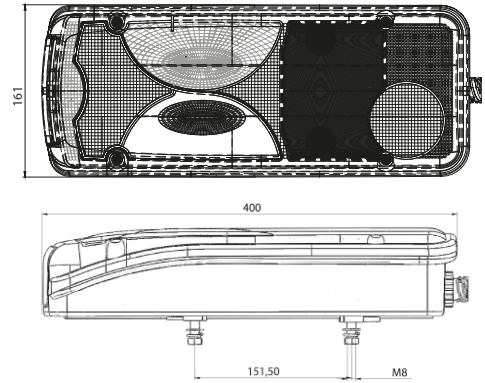

Fonksiyonlar / Functions

1. 1 - Geri Vites / Reverse
2. 2 - Park & İşaret / Tail & Side Marker
3. 3 - Boş / Not Used
4. 4 - Geri Sis / Rear Fog
5. 5 - Stop / Stop
6. 6 - Sinyal / Direction Indicator
7. 7 - Şase / Ground

STOP LAMBA / REAR LAMP

Yan Soketli / Side Connector

Socket	Bağlantı Tipi Connector Type	Plakalık Lamba License Plate Lamp	Yön Position	Marstech Ref. No	Oem No
	AMP 1,5	●	Sol / LH	M 611816	81.25225.6544
			Sağ / RH	M 611817	81.25225.6545
	Tesisatlı W-Cable	●	Sol / LH	M 611829	
			Sağ / RH	M 611830	
	Cam Lens		Sol / LH	M 611820	81.25229.6059
			Sağ / RH	M 611821	81.25229.6060

Ampül / Bulb : 1 x PY 21W, 3 x P 21W, 3 x R 5W