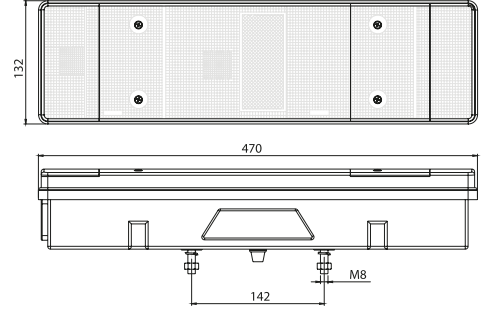

E

Fonksiyonlar / Functions

1. 1 - Geri Vites / Reverse
2. 2 - Park & İşaret / Tail & Side Marker
3. 3 - Boş / Not Used
4. 4 - Geri Sis / Rear Fog
5. 5 - Stop / Stop
6. 6 - Sinyal / Direction Indicator
7. 7 - Şase / Ground

STOP LAMBA / REAR LAMP

Yan Soketli / Side Connector

Socket	Bağlantı Tip Connector Type	Plakalık Lamba License Plate Lamp	Yön Position	Marstech Ref. No	Oem No
	AMP 1,5	●	Sol / LH	M 612014	1625985
			Sağ / RH	M 612015	1625986
	Cam Lens		RH = LH	M 612016	1272653

Ampül / Bulb : 4 x P 21W, 3 x R 5W

E

Fonksiyonlar / Functions

1. 1 - Geri Vites / Reverse
2. 2 - Park & İşaret / Tail & Side Marker
3. 3 - Boş / Not Used
4. 4 - Geri Sis / Rear Fog
5. 5 - Stop / Stop
6. 6 - Sinyal / Direction Indicator
7. 7 - Şase / Ground

STOP LAMBA / REAR LAMP

Arka Soketli / Rear Connector

Socket	Bağlantı Tip Connector Type	Plakalık Lamba License Plate Lamp	Yön Position	Marstech Ref. No	Oem No
	AMP 1,5	●	Sol / LH	M 611250	1401713
			Sağ / RH	M 611251	1401731
	Tesisatlı W-Cable	●	Sol / LH	M 611252	
			Sağ / RH	M 611253	
	Cam Lens		RH = LH	M 611254	1451482

Ampül / Bulb : 4 x P 21W, 2 x R 5W