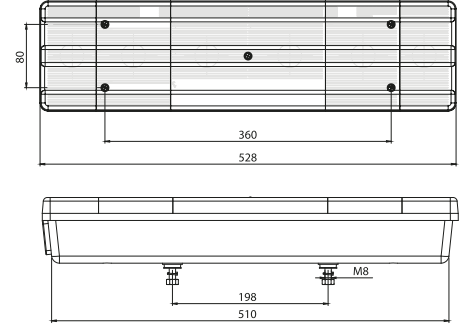

Fonksiyonlar / Functions

1. 1 - Geri Vites / Reverse
2. 2 - Park & İşaret / Tail & Side Marker
3. 3 - Boş / Not Used
4. 4 - Geri Sis / Rear Fog
5. 5 - Stop / Stop
6. 6 - Sinyal / Direction Indicator
7. 7 - Şase / Ground

STOP LAMBA / REAR LAMP

Yan Soketli / Side Connector

Socket	Bağlantı Tipi Connector Type	Plakalık Lamba License Plate Lamp	Yön Position	Marstech Ref. No	Oem No
	AMP 1,5	●	Sol / LH	M 610947	0015406270
			Sağ / RH	M 610948	0015406370
	Tesisatlı W-Cable	●	Sol / LH	M 610949	
			Sağ / RH	M 610950	
	Cam Lens		Sol / LH	M 610951	0025441290
			Sağ / RH	M 610952	0025441690

Ampül / Bulb : 4 x P 21W, 3 x R 5W