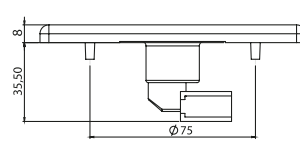

YAN İŞARET LAMBA / SIDE MARKER LAMP

Özellik / Spec.	Yön / Position	Marstech Ref. No	Oem No
24 V	RH = LH	M 620967	0005445411
Tamir Takım Set Repair Kit		M 680055