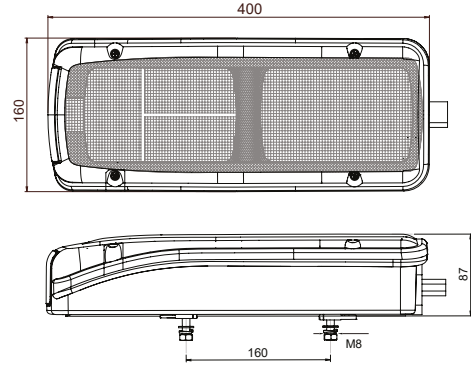

DAF

XF - CF - LF - 95XF

2013 →

E

Fonksiyonlar / Functions

1. 1 - Şase / Ground
2. 2 - Boş / Not Used
3. 3 - Boş / Not Used
4. 4 - Geri Sis / Rear Fog
5. 5 - Park & İşaret / Tail & Side Marker
6. 6 - Geri Vites / Reverse
7. 7 - Sinyal / Direction Indicator
8. 8 - Stop / Stop

STOP LAMBA / REAR LAMP				Yan Soketli / Side Connector	
Socket	Bağlantı Tip Connector Type	Plakalık Lamba License Plate Lamp	Yön Position	Marstech Ref. No	Oem No
	HDSCS	●	Sol / LH	M 612023	1875577
			Sağ / RH	M 612024	1875576
	AMP 1,5	●	Sol / LH	M 612034	
			Sağ / RH	M 612035	
	Cam Lens		Sol / LH	M 612027	1914690
			Sağ / RH	M 612028	1914691

Ampül / Bulb : 3 x P 21W, 1 x PY 21W, 3 x R 5W

DAF

XF530 CF - LF - XF

E

Fonksiyonlar / Functions

1. 1 - Şase / Ground
2. 2 - Boş / Not Used
3. 3 - Boş / Not Used
4. 4 - Geri Sis / Rear Fog
5. 5 - Park & İşaret / Tail & Side Marker
6. 6 - Geri Vites / Reverse
7. 7 - Sinyal / Direction Indicator
8. 8 - Stop / Stop

STOP LAMBA / REAR LAMP				Yan Soketli / Side Connector	
Socket	Bağlantı Tip Connector Type	Plakalık Lamba License Plate Lamp	Yön Position	Marstech Ref. No	Oem No
	HDSCS	●	Sol / LH	M 612036	1981862
			Sağ / RH	M 612037	1981861
	Geri İkaz Sireni Back Alarm Sys.		Sağ / RH	M 612038	1981863
	Cam Lens		RH = LH	M 612039	2028150

Ampül / Bulb : 4 x P 21W, 3 x R 10W