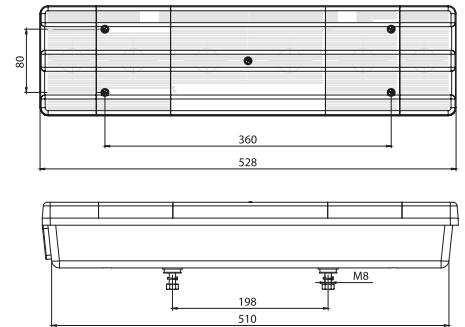

MERCEDES

ACTROS I / II - AXOR II

Fonksiyonlar / Functions

1. 1 - Geri Vites / Reverse
2. 2 - Park & İşaret / Tail & Side Marker
3. 3 - Boş / Not Used
4. 4 - Geri Sis / Rear Fog
5. 5 - Stop / Stop
6. 6 - Sinyal / Direction Indicator
7. 7 - Şase / Ground

LED STOP LAMBA / LED REAR LAMP

Yan Soketli / Side Connector

Socket	Bağlantı Tipi Connector Type	Plakalık Lamba License Plate Lamp	Yön Position	Marstech Ref. No
	AMP 1,5	●	Sol / LH	M 610973
			Sağ / RH	M 610974
	Tesisatlı W-Cable	●	Sol / LH	M 610971
			Sağ / RH	M 610972
	Cam Lens		Sol / LH	M 610975
			Sağ / RH	M 610976