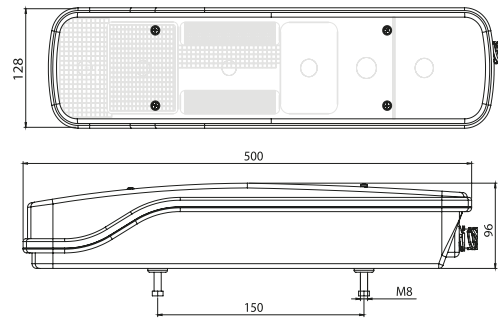

Fonksiyonlar / Functions

1. 1 - Stop / Stop
2. 2 - Sinyal / Direction Indicator
3. 3 - Boş / Not Used
4. 4 - Geri Sis / Rear Fog
5. 5 - Geri Vites / Reverse
6. 6 - Park & İşaret / Tail & Side Marker
7. 7 - Şase / Ground

STOP LAMBA / REAR LAMP				Yan Soketli / Side Connector	
Socket	Bağlantı Tip Connector Type	Plakalık Lamba License Plate Lamp	Yön Position	Marstech Ref. No	Oem No
	AMP 1,5	●	Sol / LH	M 611617	20565103 21652954 21761257
			Sağ / RH	M 611618	20565106 21652959 21761261
	Gerçek Sireni Back Alarm Sys.		Sağ / RH	M 611667	
	Cam Lens		RH = LH	M 611629	20565107

Ampül / Bulb : 4 x P 21W, 3 x R 5W