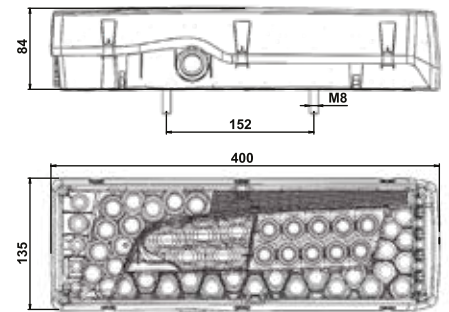

STOP LAMBA / REAR LAMP

Yan Soketli / Side Connector

Socket	Bağlantı Tip Connector Type	Plakalık Lamba License Plate Lamp	Yön Position	Marstech Ref. No	Oem No
	AMP 1,5		Sol / LH	M 611350	2860829
			Sağ / RH	M 611351	2860828
	Gerçek İkaz Sireni Back Alarm Sys.		RH = LH	M 611352	-
	Cam Lens		Sol / LH	M 611353	-
			Sağ / RH	M 611354	-