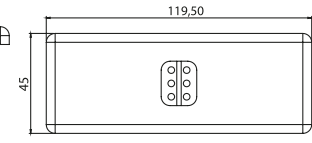

YAN İŞARET LAMBA / SIDE MARKER LAMP

Özellik / Spec.	Yön / Position	Marstech Ref. No
12-24 V	RH = LH	M 620968
24 V	RH = LH	M 620966
Tamir Takım Set Repair Kit		M 680055