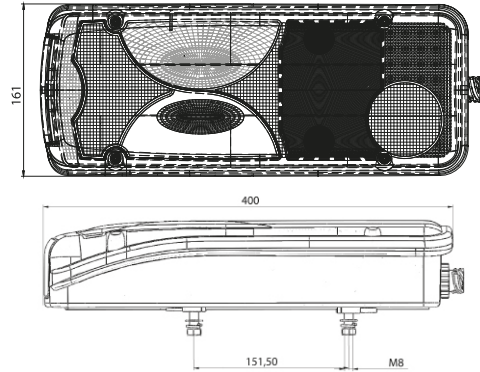

Fonksiyonlar / Functions

- 1 - Geri Vites / Reverse
- 2 - Park & İşaret / Tail & Side Marker
- 3 - Boş / Not Used
- 4 - Geri Sis / Rear Fog
- 5 - Stop / Stop
- 6 - Sinyal / Direction Indicator
- 7 - Şase / Ground

STOP LAMBA / REAR LAMP				Yan Soketli / Side Connector	
Socket	Bağlantı Tip Connector Type	Plakalık Lamba License Plate Lamp	Yön Position	Marstech Ref. No	Oem No
	AMP 1,5	●	Sol / LH	M 611822	1756754 2129985 2021579
			Sağ / RH	M 611823	1756751 2129987 2021575
	Tesisatlı W-Cable	●	Sol / LH	M 611838	
			Sağ / RH	M 611839	
	Cam Lens		Sol / LH	M 611824	1784669
			Sağ / RH	M 611825	1784670

Ampül / Bulb : 1 x PY 21W , 3 x P 21W, 3 x R 5W

SCANIA

4 - P - G - R - T SERİSİ / SERIE 4 - P - G - R - T

1996 →