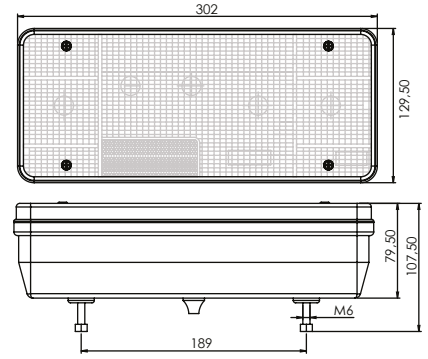

Fonksiyonlar / Functions

- 1 - Sağ Geri Vites / RH Reverse
- 2 - Sol Geri Vites / Rear Fog
- 3 - Park / Tail
- 4 - Şase / Ground
- 5 - Sinyal / Direction Indicator
- 6 - Stop / Stop

STOP LAMBA / TAIL LAMP

Socket	Özellik / Spec.	Yön / Position	Marstech Ref. No	Oem No
	5 Pin Socket	Sağ / Right	M 610727	500356782
		Sol / Left	M 610728	500356783
	Tesisatlı / W - Cable	Sağ / Right	M 610729	
		Sol / Left	M 610730	
	Cam / Lens	Sağ / Right	M 610731	93158536
		Sol / Left	M 610732	93158535

Ampül / Bulb : 3 x P21W, 2 x R 5W