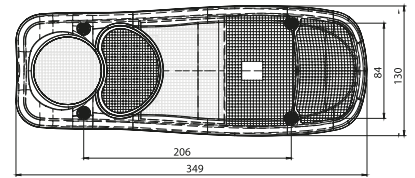

STOP LAMBA / REAR LAMP

Yan Soketli / Side Connector

Socket	Bağlantı Tip Connector Type	Plakalık Lamba License Plate Lamp	Yön Position	Marstech Ref. No	Oem No
	AMP 1,5	●	Sol / LH	M 612014	1625985
			Sağ / RH	M 612015	1625986
	Cam Lens		RH = LH	M 612016	1272653

Ampül / Bulb : 4 x P 21W, 3 x R 5W

E