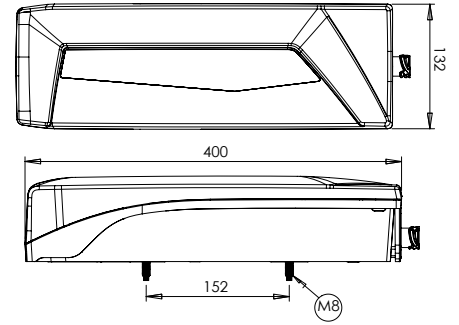

2003 - 2008

E

YAN İŞARET LAMBA / SIDE MARKER LAMP			Kablo 150 cm Cable 150cm
Özellik / Spec.	Yön / Position	Marstech Ref. No	Oem No
24 V	RH = LH	M 621850	81.25260.6105 81.25260.6091 81.25260.6089

Fonksiyonlar / Functions