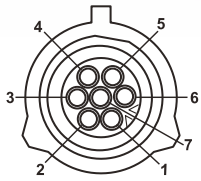

Fonksiyonlar / Functions

- 1 - Şase / Ground
- 2 - Geri Vites / Reverse
- 3 - Stop / Stop
- 4 - Sinyal / Direction Indicator
- 5 - Yan İşaret / Side Marker
- 6 - Geri Vites / Reverse
- 7 - Park / Tail

STOP LAMBA / REAR LAMP

Arka Soketli
Rear Connector

Socket	Bağlantı Tip Connector Type	Yön Position	Marstech Ref. No
	AMP 1,5	RH = LH	M 611469
	Tesisatlı W-Cable	RH = LH	M 611470
	Cam Lens	RH = LH	M 611471

Ampül / Bulb : 4 x P 21W, 2 x R5W