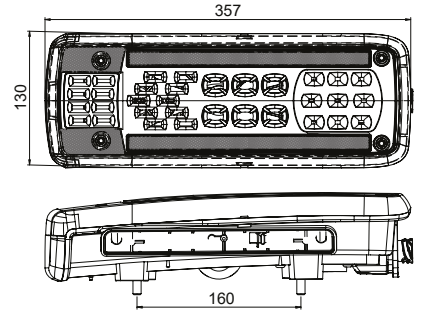

Fonksiyonlar / Functions

- 1 - Stop / Stop
- 2 - Sinyal / Direction Indicator
- 3 - Boş / Not Used
- 4 - Geri Sis / Rear Fog
- 5 - Geri Vites / Reverse
- 6 - Park & İşaret / Tail & Side Marker
- 7 - Şase / Ground

STOP LAMBA / REAR LAMP

Yan Soketli / Side Connector

Socket	Bağlantı Tip Connector Type	Plakalık Lamba License Plate Lamp	Yön Position	Marstech Ref. No	Oem No
	AMP 1,5	●	Sol / LH	M 611675	82483074 84441759 23522307
			Sağ / RH	M 611676	84441937 23522305 21735299
	Geri İkaz Sireni Back Alarm Sys.		Sağ / RH	M 611677	82483073 23522308 84441760
	Cam Lens		RH = LH	M 611678	84122332 7423292490