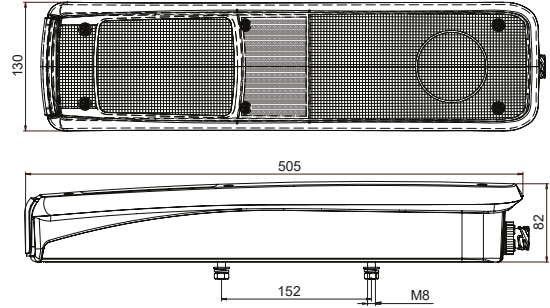

VOLVO

FE - FL

2006 →

E