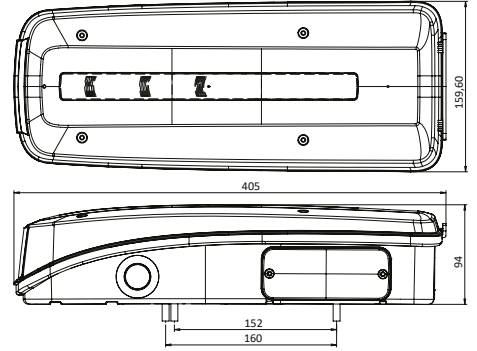

E

Fonksiyonlar / Functions

1. 1 - Geri Vites / Reverse
2. 2 - Park & İşaret / Tail & Side Marker
3. 3 - Boş / Not Used
4. 4 - Geri Sis / Rear Fog
5. 5 - Stop / Stop
6. 6 - Sinyal / Direction Indicator
7. 7 - Şase / Ground

STOP LAMBA / REAR LAMP

Yan Soketli / Side Connector

Socket	Bağlantı Tipi Connector Type	Plakalık Lamba License Plate Lamp	Yön Position	Marstech Ref. No	Oem No
	AMP 1,5		Sol / LH	M 611858	81.25225.6563 81.25225-6583 2VD012381-011
			Sağ / RH	M 611859	81.25225.6564 81.25225-6578 2VP012381-041
	Gerçek İkaz Sireni Back Alarm Sys.		Sağ / RH	M 611860	81.25225.6568
	Cam Lens		RH = LH	M 611861	81.25225.6559 81.25230.0031 9EL208551-01K

Ampül / Bulb : 4 x P 21W, 3 x R 10W

E

SİNYAL & PARK LAMBA / INDICATOR & POSITION LAMP

Özellik / Spec.	Yön / Position	Marstech Ref. No	Oem No
P21W	Sağ / Right	M 631818	81.25320.6090
P21W	Sol / Left	M 631819	81.25320.6089
Sinyal Cam / Signal Lens	Sağ / Right	M 631833	
Sinyal Cam / Signal Lens	Sol / Left	M 631834	

Ampül / Bulb : 1 x P 21W, 24 V

E

SİNYAL & PARK LAMBA / INDICATOR & POSITION LAMP

Özellik / Spec.	Yön / Position	Marstech Ref. No
PY21W	Sağ / Right	M 631852
PY21W	Sol / Left	M 631853
Sinyal Cam / Signal Lens	Sağ / Right	M 631856
Sinyal Cam / Signal Lens	Sol / Left	M 631857

Ampül / Bulb : 1 x PY 21W, 24 V