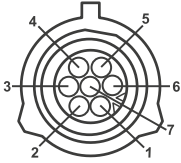

VOLVO

FE - FL

2006 →

E