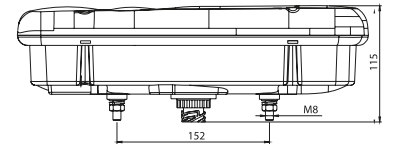

STOP LAMBA / REAR LAMP

Yan Soketli / Side Connector

Socket	Bağlantı Tip Connector Type	Plakalık Lamba License Plate Lamp	Yön Position	Marstech Ref. No	Oem No
	AMP 1,5	●	Sol / LH	M 612014	1625985
			Sağ / RH	M 612015	1625986
	Cam Lens		RH = LH	M 612016	1272653

Ampül / Bulb : 4 x P 21W, 3 x R 5W

E