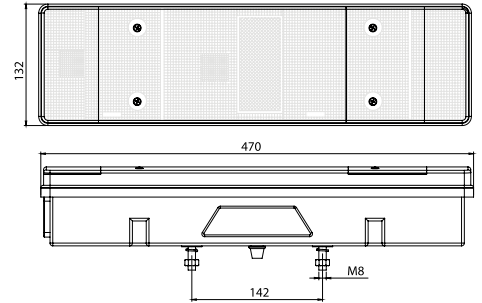

EUROCARGO 1996 →
EUROSTAR-EUROTECH-TRAKKER 1996 - 2002
STRALIS 2002 →

Fonksiyonlar / Functions

- 1 - Stop / Stop
- 2 - Sinyal / Direction Indicator
- 3 - İşaret / Side Marker
- 4 - Geri Vites / Reverse
- 5 - Şase / Ground
- 6 - Geri Sis / Reverse Fog
- 7 - Park / Tail

STOP LAMBA / REAR LAMP

Arka Soketli / Rear Connector

Socket	Bağlantı Tipi / Connector Type	Plakalık Lamba / License Plate Lamp	Yön / Position	Marstech Ref. No	Oem No
	Iveco Socket	●	Sol / LH	M 610750	99463244 99463243
			Sağ / RH	M 610751	99463242
	Tesisatlı / W-Cable	●	Sol / LH	M 610752	
			Sağ / RH	M 610753	
	Cam / Lens		RH = LH	M 612016	93161844

Ampül / Bulb : 4 x P21W, 3 x R 5W