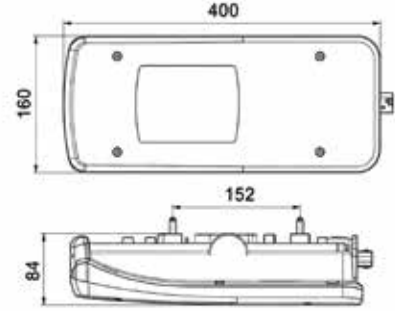

IVECO

STRALIS (S-WAY)

Fonksiyonlar / Functions

1. 1 - Şase / Ground
2. 2 - Boş / Not Used (LH)
   Geri Siren / Reverse Siren (RH)
3. 3 - Boş / Not Used
4. 4 - Geri Sis / Rear Fog
5. 5 - Park / Tail
6. 6 - Geri Vites / Reverse
7. 7 - Sinyal / Direction Indicator
8. 8 - Stop / Stop

STOP LAMBA / REAR LAMP				Yan Soketli / Side Connector	
Socket	Bağlantı Tip Connector Type	Plakalık Lamba License Plate Lamp	Yön Position	Marstech Ref. No	Oem No
	AMP 1,5	●	Sol / LH	M 610758	58012000568 5802240292
			Sağ / RH	M 610759	58012000573 5802240295
	Geri İkaz Sireni Back Alarm Sys.		Sağ / RH	M 610760	58012000767 5802240296
	Cam Lens		Sol / Left	M 610761	9108261000
			Sağ / Right	M 610762	9108261100

Ampül / Bulb : FULL LED