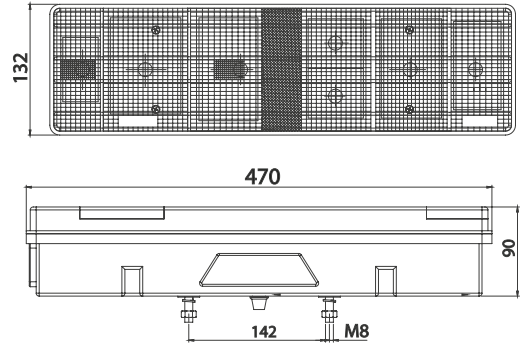

E

Fonksiyonlar / Functions

1. 1 - Geri Vites / Reverse
2. 2 - Park & İşaret / Tail & Side Marker
3. 3 - Boş / Not Used
4. 4 - Geri Sis / Rear Fog
5. 5 - Stop / Stop
6. 6 - Sinyal / Direction Indicator
7. 7 - Şase / Ground

STOP LAMBA / REAR LAMP

Yan Soketli / Side Connector

Socket	Bağlantı Tip Connector Type	Plakalık Lamba License Plate Lamp	Yön Position	Marstech Ref. No	Oem No
	AMP 1,5	●	Sol / LH	M 610960	0035445303
			Sağ / RH	M 610961	0035445203
	Tesisatlı W-Cable	●	Sol / LH	M 610962	
			Sağ / RH	M 610963	
	Cam Lens		RH = LH	M 610964	

Ampül / Bulb : 4 x P 21W, 3 x R 5W

E

Fonksiyonlar / Functions

1. 1 - Stop / Stop
2. 2 - Sinyal / Direction Indicator
3. 3 - Boş / Not Used
4. 4 - Geri Sis / Rear Fog
5. 5 - Geri Vites / Reverse
6. 6 - Park & İşaret / Tail & Side Marker
7. 7 - Şase / Ground

STOP LAMBA / REAR LAMP

Arka Soketli / Rear Connector

Socket	Bağlantı Tip Connector Type	Plakalık Lamba License Plate Lamp	Yön Position	Marstech Ref. No	Oem No
	DIN	●	Sol / LH	M 610985	A0025446903
			Sağ / RH	M 610986	A0025446803
	Tesisatlı W-Cable		Sol / LH	M 610987	
			Sağ / RH	M 610988	
	Cam Lens		RH = LH	M 610989	

Ampül / Bulb : 4 x P 21W, 2 x R 5W