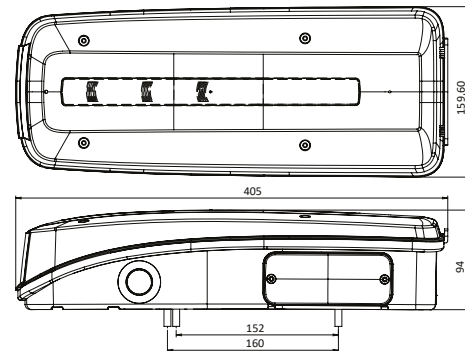

Fonksiyonlar / Functions

1. 1 - Şase / Ground
2. 2 - Boş / Not Used
3. 3 - Boş / Not Used
4. 4 - Geri Sis / Rear Fog
5. 5 - Park & İşaret / Tail & Side Marker
6. 6 - Geri Vites / Reverse
7. 7 - Sinyal / Direction Indicator
8. 8 - Stop / Stop

STOP LAMBA / REAR LAMP				Yan Soketli / Side Connector	
Socket	Bağlantı Tip Connector Type	Plakalık Lamba License Plate Lamp	Yön Position	Marstech Ref. No	Oem No
	HDSCS	●	Sol / LH	M 612036	1981862
			Sağ / RH	M 612037	1981861
	Geri İkaz Sireni Back Alarm Sys.		Sağ / RH	M 612038	1981863
	Cam Lens		RH = LH	M 612039	2028150

Ampül / Bulb : 4 x P 21W, 3 x R 10W