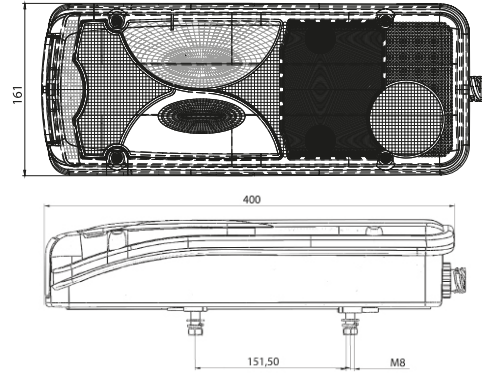

IVECO

STRALIS

Fonksiyonlar / Functions

1. 1 - Şase / Ground
2. 2 - Boş / Not Used
3. 3 - Boş / Not Used
4. 4 - Geri Sis / Rear Fog
5. 5 - Park & İşaret / Tail & Side Marker
6. 6 - Geri Vites / Reverse
7. 7 - Sinyal / Direction Indicator
8. 8 - Stop / Stop

STOP LAMBA / REAR LAMP				Yan Soketli / Side Connector	
	Bağlantı Tip Connector Type	Plakalık Lamba License Plate Lamp	Yön Position	Marstech Ref. No	Oem No
	HDSCS	●	Sol / LH	M 610756	5801637199
			Sağ / RH	M 610757	5801637201
	Cam Lens		Sol / LH	M 611824	1784669
			Sağ / RH	M 611825	1784670

Ampül / Bulb : 1 x PY 21W , 3 x P 21W, 3 x R 5W
Lorem ipsum dolor sit amet, consectetur adipiscing elit, sed diam nonummy nibh euismod tincidunt ut laoreet