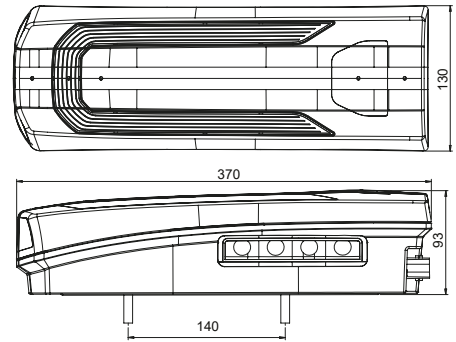

Fonksiyonlar / Functions

- 1 - Park / Tail
- 2 - Geri Sis / Rear Fog
- 3 - Şase / Ground
- 4 - Sinyal / Direction Indicator
- 5 - Geri Vites / Reverse
- 6 - Stop / Stop
- 7 - Siren&Plakalık
  Siren & License Plate Holder

STOP LAMBA / REAR LAMP

Yan Soketli / Side Connector

Socket	Bağlantı Tipi Connector Type	Plakalık Lamba License Plate Lamp	Yön Position	Marstech Ref. No	Oem No
	HDSCS	●	Sol / LH	M 610901	A0035443203
			Sağ / RH	M 610902	A0035443303
	Gerçek Sireni Back Alarm Sys.		Sağ / RH	M 610903	A0035443403
	Cam Lens		RH = LH	M 610904	-