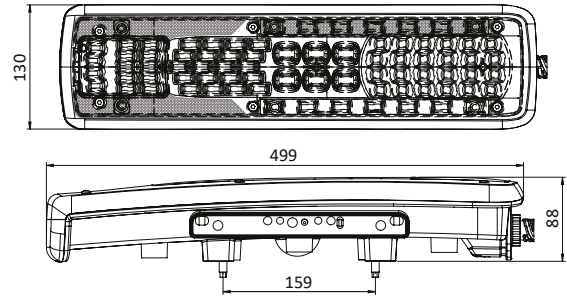

STOP LAMBA / REAR LAMP

Yan Soketli / Side Connector

Socket	Bağlantı Tip Connector Type	Plakalık Lamba License Plate Lamp	Yön Position	Marstech Ref. No	Oem No
	AMP 1,5	●	Sol / LH	M 611260	20769775
			Sağ / RH	M 611261	20769776
	Gerçek Sireni Back Alarm Sys.		Sağ / RH	M 611210	20769777
	Cam Lens		RH = LH	M 611266	2080418

Ampül / Bulb : 1 PY 21W, 3 x P 21W, 2 x R 5W

VOLVO

FH IV - FM IV

2012 →

E