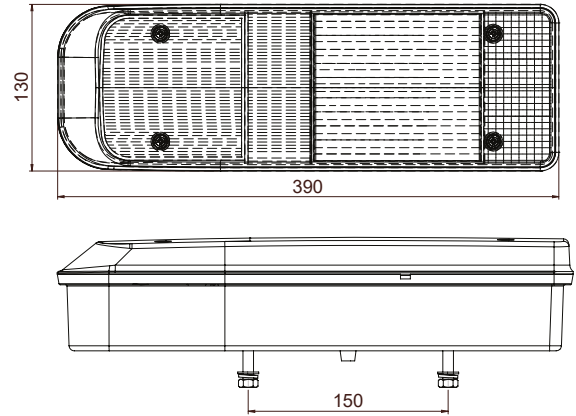

Fonksiyonlar / Functions

- 1 - Şase / Ground
- 2 - Geri Vites / Reverse
- 3 - Stop / Stop
- 4 - Sinyal / Direction Indicator
- 5 - Yan İşaret / Side Marker
- 6 - Geri Vites / Reverse
- 7 - Park / Tail

STOP LAMBA / REAR LAMP

Arka Soketli
Rear Connector

Socket	Bağlantı Tip Connector Type	Yön Position	Marstech Ref. No
	AMP 1,5	RH = LH	M 611469
	Tesisatlı W-Cable	RH = LH	M 611470
	Cam Lens	RH = LH	M 611471

Ampül / Bulb : 4 x P 21W, 2 x R5W