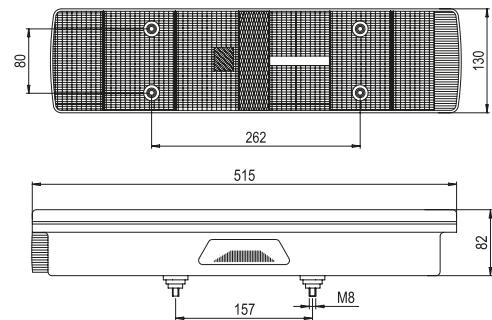

Fonksiyonlar / Functions

- 1 - Park / Tail
- 2 - Geri Sis / Rear Fog
- 3 - Geri Vites / Reverse
- 4 - Sinyal / Direction Indicator
- 5 - Stop / Stop
- 6 - Yan İşaret / Side Marker
- 7 - Şase / Ground

STOP LAMBA / REAR LAMP				Yan Soketli / Side Connector	
Socket	Bağlantı Tip Connector Type	Plakalık Lamba License Plate Lamp	Yön Position	Marstech Ref. No	Oem No
	Schlemmer Socket	●	Sol / LH	M 511314	
			Sağ / RH	M 511315	
	AMP 1,5	●	Sol / LH	M 611314	1436867
			Sağ / RH	M 611315	1436868
	Tesisatlı W-Cable	●	Sol / LH	M 511418	
			Sağ / RH	M 511419	
	Cam Lens		RH = LH	M 511612	1380819