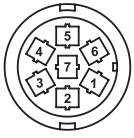

UNIVERSAL

PROSTAR I

Fonksiyonlar / Functions

- 1 - Park / Tail
- 2 - Geri Sis / Rear Fog
- 3 - Geri Vites / Reverse
- 4 - Sinyal / Direction Indicator
- 5 - Stop / Stop
- 6 - Yan İşaret / Side Marker
- 7 - Şase / Ground

STOP LAMBA / REAR LAMP

Arka Soketli / Rear Connector

Socket	Soket Tipi Connector Type	Özellik Spec	Yön Position	Marstech Ref. No
	Soketli W-Socket	24 V	Sol / LH	M 720123
		24 V	Sağ / RH	M 720124
	Tesisatlı W-Cable	24 V	Sol / LH	M 720125
		24 V	Sağ / RH	M 720126
	Cam Lens		RH = LH	M 720127

Ampül / Bulb : 1 x P 21W, 1 x PY 21W, 24V