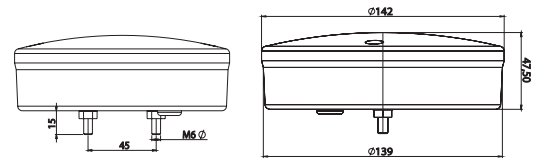

GERİ SİS LAMBA / REAR FOG LAMP

Özellik / Spec	Yön / Position	Marstech Ref. No
24V	RH = LH	M 720106