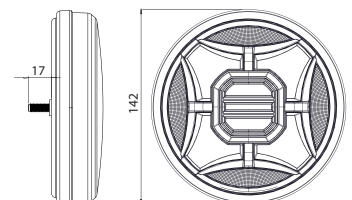

UNISTAR IV

**FONKSİYONEL STOP LAMBA
MULTIFUNCTION REAR LAMP**

Sinyal / Park / Geri Vites / Geri Sis
Direction Indicator / Tail / Reverse / Rear Fog

Özellik / Spec	Yön / Position	Marstech Ref. No
24V	RH = LH	M 720148