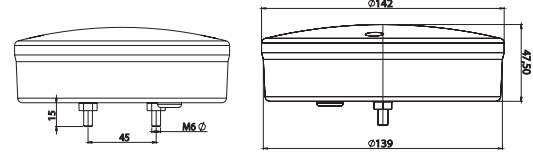

GERİ VİTES LAMBA / REVERSE LAMP

Özellik / Spec	Yön / Position	Marstech Ref. No
24V	RH = LH	M 720105