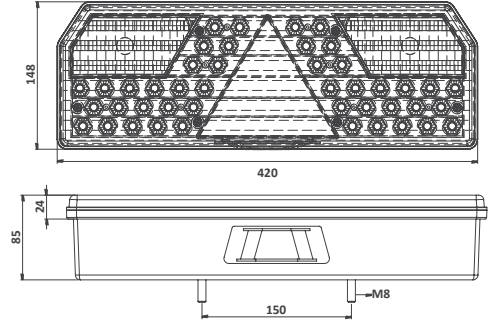

UNIVERSAL

PROSTAR I

Fonksiyonlar / Functions

- 1 - Park / Tail
- 2 - Geri Sis / Rear Fog
- 3 - Geri Vites / Reverse
- 4 - Sinyal / Direction Indicator
- 5 - Stop / Stop
- 6 - Yan İşaret / Side Marker
- 7 - Şase / Ground

STOP LAMBA / REAR LAMP

Arka Soketli / Rear Connector

Socket	Soket Tipi Connector Type	Özellik Spec	Yön Position	Marstech Ref. No
	Soketli W-Socket	24 V	Sol / LH	M 720123
		24 V	Sağ / RH	M 720124
	Tesisatlı W-Cable	24 V	Sol / LH	M 720125
		24 V	Sağ / RH	M 720126
	Cam Lens		RH = LH	M 720127

Ampül / Bulb : 1 x P 21W, 1 x PY 21W, 24V