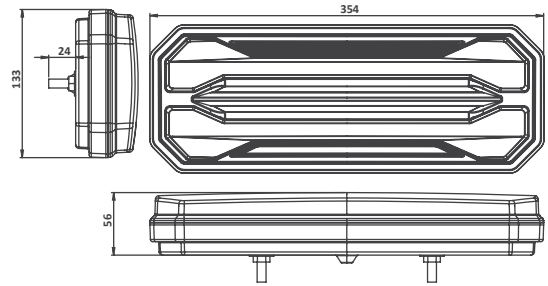

STOP LAMBA / REAR LAMP

Arka Soketli / Rear Connector

Socket	Soket Tipi Connector Type	Özellik Spec	Yön Position	Marstech Ref. No
	AMP Socket	12 - 24 V	Sol / LH	M 720143
		12 - 24 V	Sağ / RH	M 720144
	Tesisatlı W-Cable	12 - 24 V	Sol / LH	M 720145
		12 - 24 V	Sağ / RH	M 720146