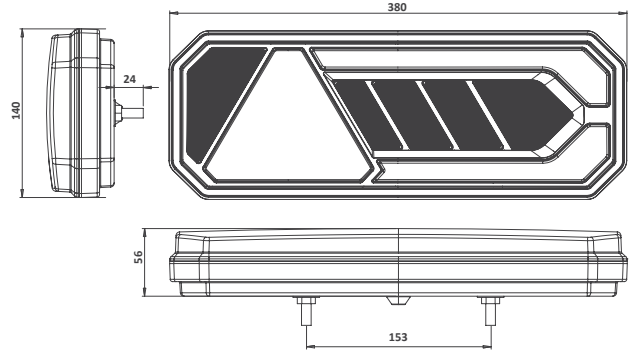

UNIVERSAL
COMBOSTAR I

E

STOP LAMBA / REAR LAMP
Arka Soketli / Rear Connector

Socket	Soket Tipi Connector Type	Özellik Spec	Yön Position	Marstech Ref. No
	AMP Socket	12 - 24 V	Sol / LH	M 720135
		12 - 24 V	Sağ / RH	M 720136
	Tesisatlı W-Cable	12 - 24 V	Sol / LH	M 720137
		12 - 24 V	Sağ / RH	M 720138