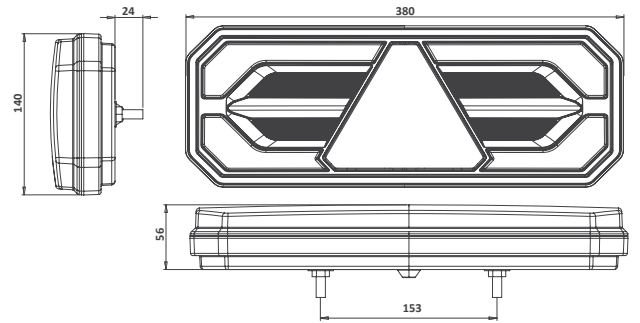

UNIVERSAL

COMBOSTAR II

E

STOP LAMBA / REAR LAMP

Arka Soketli / Rear Connector

Socket	Soket Tipi Connector Type	Özellik Spec	Yön Position	Marstech Ref. No
	AMP Socket	12 - 24 V	Sol / LH	M 720139
		12 - 24 V	Sağ / RH	M 720140
	Tesisatlı W-Cable	12 - 24 V	Sol / LH	M 720141
		12 - 24 V	Sağ / RH	M 720142