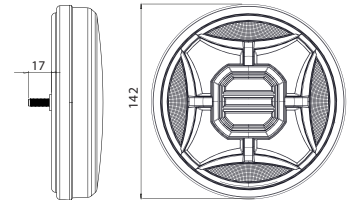

UNISTAR IV

**FONKSİYONEL STOP LAMBA
MULTIFUNCTION REAR LAMP**

Sinyal / Park / Stop
Direction Indicator / Tail / Stop

Özellik / Spec	Yön / Position	Marstech Ref. No
24V	RH = LH	M 720147