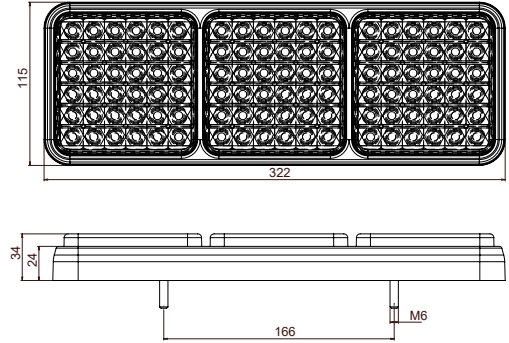

Yedek Ünite / Spare Unit

Stop & Park Stop & Tail	M 720130
Sinyal Direction Indicator	M 720131
Geri Vites Reverse	M 720132