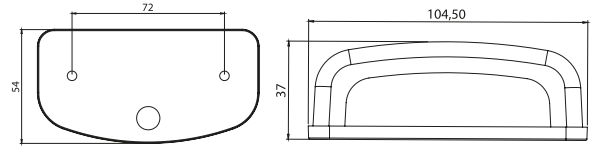

PLAKALIK LAMBA / NUMBER PLATE LAMP

Özellik I / Spec. I	Özellik II / Spec. II	Marstech Ref. No
Siyah / Black	24 V	M 720407
Kırmızı / Red	24 V	M 720408
Mavi / Blue	24 V	M 720409