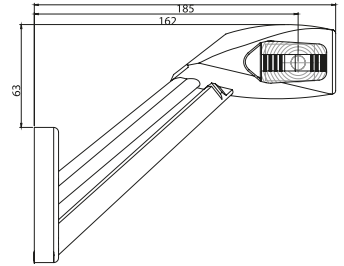

**DORSE DIŞ İŞARET LAMBA
TRAILER END - OUTLINE MARKER LAMP**

Özellik / Spec	Yön / Position	Marstech Ref. No	Oem No
24 V	RH	M 720233	2XS 011 744-161
24 V	LH	M 720234	2XS 011 744-171