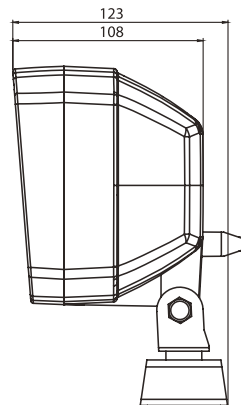

M 710506

Marstech
Ref. No

M 710505

Marstech
Ref. No

M 710504

Özellik / Spec

- Halojen Ampül	- Halogen Bulb
- Plastik gövde ve çerçeve	- Hi- impact plastic housing and frame
- Metal Reflektör	- Metal Reflector
- Desenli cam	- Patterned lenses
- Spot / Geniş ışık	- Spot / Flood beam
- Kaplamalı çelik montaj aparatı	- Steel mounting bracket, zinc-plated
- Ayaklı montaj	- Pedestal mount
.....
Opsiyon :	- Options :
- H3 12V 55W	- H3 12V 55W