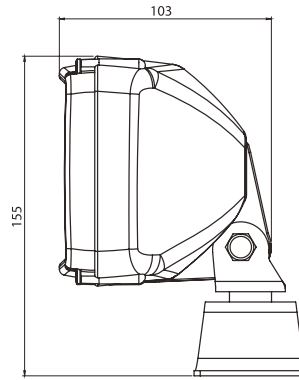

Marstech
Ref. No

M 710513