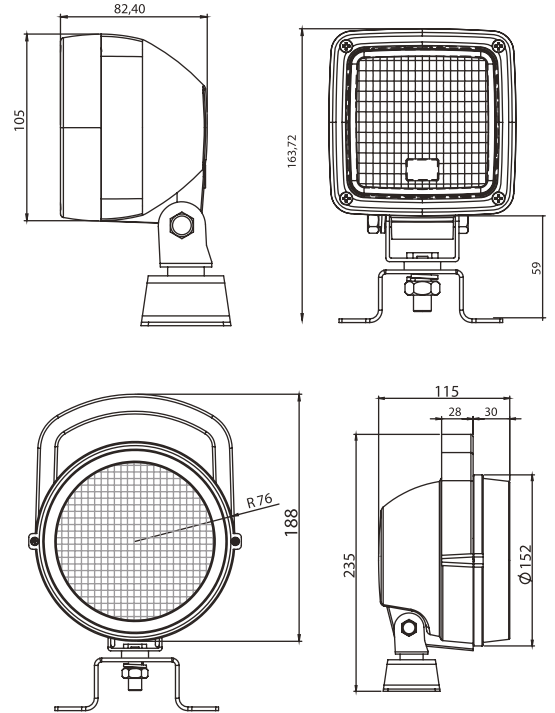

M 710506

Marstech
Ref. No

M 710505

Marstech
Ref. No

M 710504

Özellik / Spec

- Halojen Ampül	- Halogen Bulb
- Plastik gövde ve çerçeve	- Hi- impact plastic housing and frame
- Metal Reflektör	- Metal Reflector
- Desenli cam	- Patterned lenses
- Spot / Geniş ışık	- Spot / Flood beam
- Kaplamalı çelik montaj aparatı	- Steel mounting bracket, zinc-plated
- Ayaklı montaj	- Pedestal mount
.....
Opsiyon :	- Options :
- H3 12V 55W	- H3 12V 55W