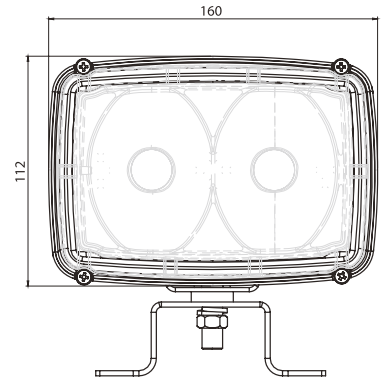

Marstech
Ref. No

M 710513