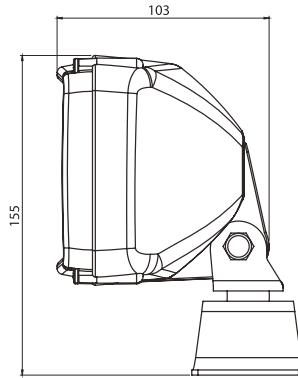

Marstech
Ref. No

M 710506