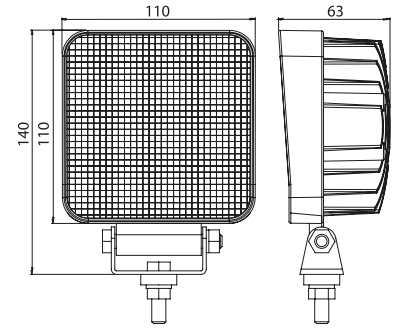

Marstech Ref. No

M 720539

UNIVERSAL

ÇALIŞMA LAMBA / WORKING LAMP

27W

Özellik / Spec	Marstech Ref. No
Sarı Pozisyon Lambalı Amber W-Position Lamp	M 720520
Kırmızı Pozisyon Lambalı Red W-Position Lamp	M 720523