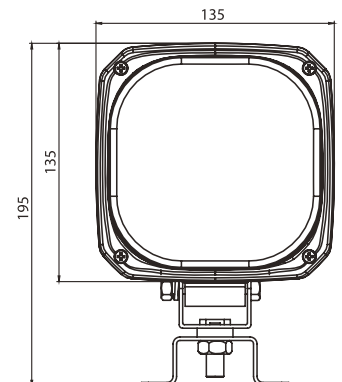

UNIVERSAL

ÇALIŞMA LAMBA / WORKING LAMP

Marstech
Ref. No

M 710510

Özellik / Spec

- Halojen Ampül	- Halogen Bulb
- Plastik gövde ve çerçeve	- Hi- impact plastic housing and frame
- Metal Reflektör	- Metal Reflector
- Şeffaf ve desenli cam	- Transparent and patterned lenses
- Spot / Geniş ışık	- Spot / Flood beam
- Kaplamalı çelik montaj aparatı	- Steel mounting bracket, zinc-plated
- Ayaklı montaj	- Pedestal mount

Opsiyon :

- H3 12V 55W

- Options :

- H3 12V 55W

Ampül / Bulb : 1 x H3, 24 V

Marstech
Ref. No

M 710511

Marstech
Ref. No

M 710506