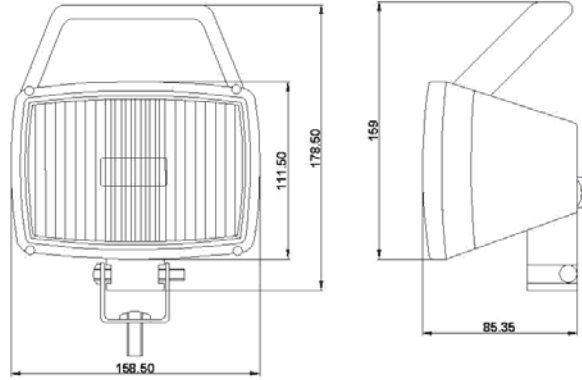

Marstech
Ref. No

M 710503