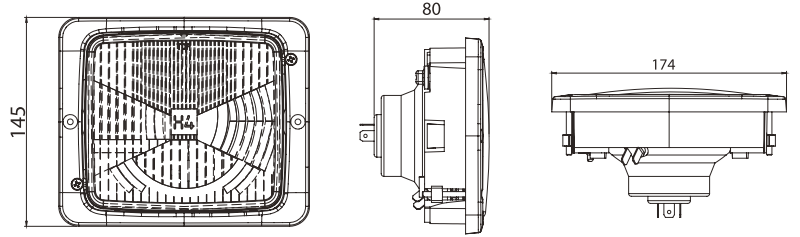

**UNIVERSAL**
**FAR / HEADLIGHT**

Özellik / Spec	Marstech Ref. No
P 43t	M 710508
P 45t	M 710509

Ampül / Bulb : 1 x H4, 24 V

**JCB**
**3CX - 4CX**
**2017** →

**E**
**FAR / HEADLIGHT**

Özellik / Spec.	Yön / Position	Marstech Ref. No	Oem No
Ampüllü / W - Bulb	Sağ / Right	M 710514	700-50193
Ampüllü / W - Bulb	Sol / Left	M 710515	700-50192
Tamir Takım Set Repair Kit	RH = LH	M 680073	