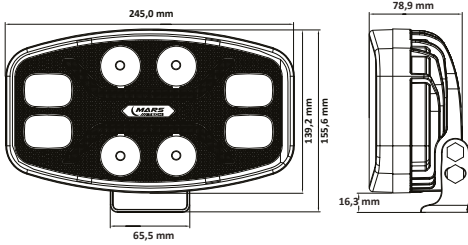

UNIVERSAL**SPOT & LED POSİZYON LAMBA / SPOT & LED POSITION LAMP****E****OPTIMO 150**

M 720602

**Özellikler / Specs****Volt** : 10 - 32V**Watt** : 80 W**Lumen** : 5500LM**Renk** : 6000k-6500k**Fonksiyon** : Spot & Pozisyon**Gövde** : Alüminyum**Montaj Ayak** : Çelik**Voltage** : 10 - 32V**Watt** : 80 W**Lumen** : 5500LM**Color Temp** : 6000k-6500k**Beam Pattern** : Spot & Position**Housing** : Aluminum**Mounting Bracket** : Steel**UNIVERSAL****SPOT & LED POSİZYON LAMBA / SPOT & LED POSITION LAMP****E****OPTIMO 200**