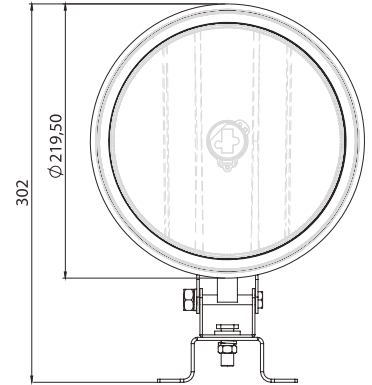

UNIVERSAL

SPOT LAMBA / SPOT LAMP

Mavi LED Blue LED	M 710617
Beyaz LED White LED	M 710618
LED'siz W- Out LED	M 710605

Özellikler / Specs

- Halojen Ampül	- Halogen Bulb
- Krom kaplamalı metal gövde	- Chrome coated metal housing
- Plastik Reflektör	- Plastic Reflector
- Şeffaf / Desenli cam	- Transparent / Patterned glass lens
- Spot ışık	- Spot beam
- PE beyaz kapak	- PE white cover
- Kaplamalı çelik montaj aparatı	- Steel mounting bracket, zinc-plated
- Ayaklı montaj	- Pedestal mount

- Options :

- H1, 12-24V
- LED renk seçenekleri:
  Mavi - Beyaz

-Opsiyon :

- H1, 12-24 V
- LED colour choices:
  Blue - White

Parksız W-O Position Lamp	M 710601
Parksız W- Position Lamp	M 710602

M 710613