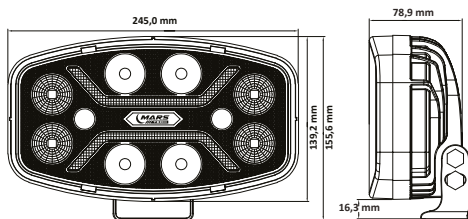

Özellikler / Specs

Volt : 10 - 32V

Watt : 80 W

Lumen : 6000LM

Renk : 6000k-6500k

Fonksiyon : Spot & Pozisyon

İkaz

Gövde : Alüminyum

Montaj Ayak : Çelik

Voltage : 10 - 32V

Watt : 80 W

Lumen : 6000LM

Color Temp : 6000k-6500k

Beam Pattern : Spot & Position

Warning

Housing : Aluminum

Mounting Bracket : Steel