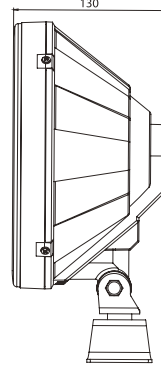

SPOT & LED POSİZYON LAMBA / SPOT & LED POSITION LAMP

OPTIMO 50

Beyaz LED White LED	M 710622
Sarı LED Amber LED	M 710624

Beyaz LED White LED	M 710625
Sarı LED Amber LED	M 710626

Özellikler / Specs

- | | |
|--|--|
| - Halojen Ampül | - Halogen Bulb |
| - Plastik gövde ve çerçeve | - Hi- impact plastic housing and frame |
| - Plastik Reflektör | - Plastic Reflector |
| - Şeffaf / Desenli cam | - Transparent / Patterned glass lens |
| - Spot ışık | - Spot beam |
| - PE beyaz kapak | - PE white cover |
| - Kaplamalı çelik montaj aparatı | - Steel mounting bracket, zinc-plated |
| - Ayaklı montaj | - Pedestal mount |
| -Opsiyon : | -Options : |
| - H1, 12-24 V | - H1, 12-24 V |
| - Renkli çerçeve seçenekleri: Siyah - Krom | - Coloured frame choices: Black - Chrome |
| - LED renk seçenekleri: Beyaz - Sarı | - LED colour choices: White - Amber |