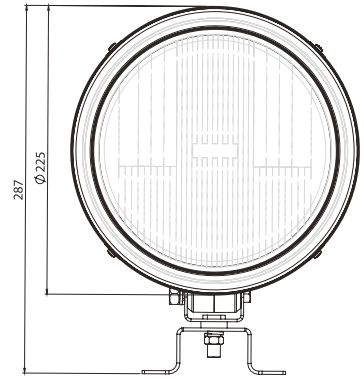

UNIVERSAL

SPOT LAMBA / SPOT LAMP

Mavi LED Blue LED	M 710619
Beyaz LED White LED	M 710620

Özellikler / Specs

- Halojen Ampül
- Plastik gövde ve çerçeve
- Plastik Reflektör
- Şeffaf / Desenli cam
- Spot ışık
- PE beyaz kapak
- Kaplamalı çelik montaj aparatı
- Ayaklı montaj

- Halogen Bulb
- Hi- impact plastic housing and frame
- Plastic Reflector
- Transparent / Patterned glass lens
- Spot beam
- PE white cover
- Steel mounting bracket, zinc-plated
- Pedestal mount

-Opsiyon :

- H1, 12-24 V
- Renkli çerçeve seçenekleri
  Gri - Mavi - Kırmızı
- LED renk seçenekleri:
  Mavi - Beyaz

- Options :

- H1, 12-24 V
- Coloured frame choices:
  Gray - Blue - Red
- LED colour choices:
  Blue - White

Parksız W-O Position Lamp	M 710607
Parksız W- Position Lamp	M 710611

M 710612