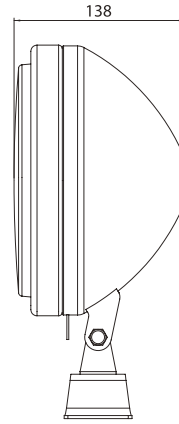

UNIVERSAL

SPOT LAMBA / SPOT LAMP

Mavi LED Blue LED	M 710617
Beyaz LED White LED	M 710618
LED'siz W- Out LED	M 710605

Özellikler / Specs

- Halojen Ampül	- Halogen Bulb
- Krom kaplamalı metal gövde	- Chrome coated metal housing
- Plastik Reflektör	- Plastic Reflector
- Şeffaf / Desenli cam	- Transparent / Patterned glass lens
- Spot ışık	- Spot beam
- PE beyaz kapak	- PE white cover
- Kaplamalı çelik montaj aparatı	- Steel mounting bracket, zinc-plated
- Ayaklı montaj	- Pedestal mount

- Options :

- H1, 12-24V
- LED renk seçenekleri:
  Mavi - Beyaz

-Opsiyon :

- H1, 12-24 V
- LED colour choices:
  Blue - White

Parksız W-O Position Lamp	M 710601
Parksız W- Position Lamp	M 710602

M 710613