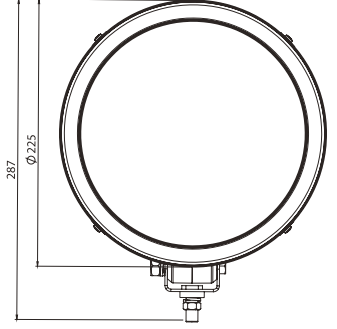

SPOT & LED POSİZYON LAMBA / SPOT & LED POSITION LAMP

OPTIMO 50

Beyaz LED White LED	M 710622
Sarı LED Amber LED	M 710624

Beyaz LED White LED	M 710625
Sarı LED Amber LED	M 710626

Özellikler / Specs

- | | |
|--|--|
| - Halojen Ampül | - Halogen Bulb |
| - Plastik gövde ve çerçeve | - Hi- impact plastic housing and frame |
| - Plastik Reflektör | - Plastic Reflector |
| - Şeffaf / Desenli cam | - Transparent / Patterned glass lens |
| - Spot ışık | - Spot beam |
| - PE beyaz kapak | - PE white cover |
| - Kaplamalı çelik montaj aparatı | - Steel mounting bracket, zinc-plated |
| - Ayaklı montaj | - Pedestal mount |
| -Opsiyon : | -Options : |
| - H1, 12-24 V | - H1, 12-24 V |
| - Renkli çerçeve seçenekleri: Siyah - Krom | - Coloured frame choices: Black - Chrome |
| - LED renk seçenekleri: Beyaz - Sarı | - LED colour choices: White - Amber |

UNIVERSAL

SPOT & LED POSİZYON LAMBA / SPOT & LED POSITION LAMP

(E)

M 720607

Özellikler / Specs

Volt	: 9 - 32V	Voltage	: 9 - 32V
Watt	: 110 W	Watt	: 110 W
Lumen	: 7700LM	Lumen	: 7700LM
Renk	: 6000k-6500k	Color Temp	: 6000k-6500k
Fonksiyon	: Spot & Pozisyon	Beam Pattern	: Spot & Position
Gövde	: Alüminyum	Housing	: Aluminum
Montaj Ayak	: Çelik	Mounting Bracket	: Steel

M 720603

**Özellikler / Specs****Volt** : 10 - 32V**Watt** : 80 W**Lumen** : 6000LM**Renk** : 6000k-6500k**Fonksiyon** : Spot & Pozisyon

İkaz

Gövde : Alüminyum**Montaj Ayak** : Çelik**Voltage** : 10 - 32V**Watt** : 80 W**Lumen** : 6000LM**Color Temp** : 6000k-6500k**Beam Pattern** : Spot & Position