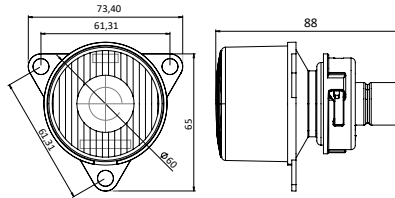

ÖN SİNYAL LAMBA / FRONT INDICATOR LAMP

Özellik / Spec	Yön / Position	Marstech Ref. No	Oem No
Ampülsüz/ W- Out Bulb	RH = LH	M 720526	2PF008221017

Ampül / Bulb : 1 x PY 21W, 12- 24V