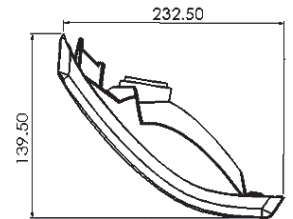

ÖN SİNYAL LAMBA / FRONT INDICATOR LAMP

Özellik / Spec	Yön / Position	Marstech Ref. No
PY 21W	RH = LH	M 521426