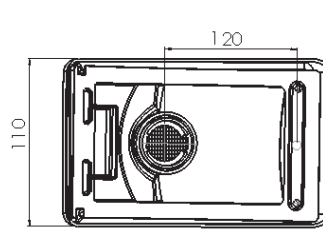

ÖN SİNYAL LAMBA / FRONT INDICATOR LAMP

Özellik / Spec	Yön / Position	Marstech Ref. No
P 21W	RH = LH	M 521425