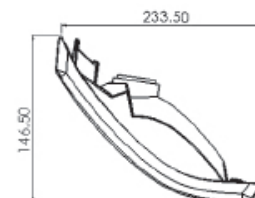

GERİ SİS LAMBA / REAR FOG LAMP

Özellik / Spec	Yön / Position	Marstech Ref. No
P 21W	RH = LH	M 521427