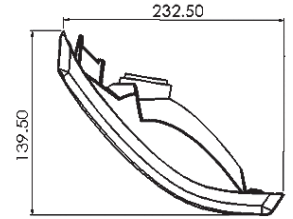

ÖN SİNYAL LAMBA / FRONT INDICATOR LAMP

Özellik / Spec	Yön / Position	Marstech Ref. No
P 21W	RH = LH	M 521425