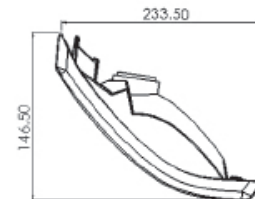

GERİ VİTES LAMBA / REVERSE LAMP

Özellik / Spec	Yön / Position	Marstech Ref. No
P 21W	RH = LH	M 521424