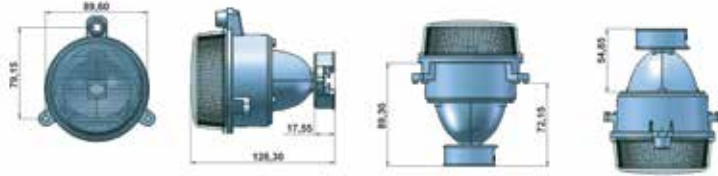

SİS LAMBA / FOG LAMP

Özellik / Spec	Yön / Position	Marstech Ref. No
Ampülsüz/ W- Out Bulb	RH = LH	M 730523

Ampül / Bulb : 1 x H3, 24V