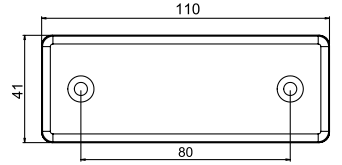

## YAN İŞARET LAMBA / SIDE MARKER LAMP

20 cm Cable

Özellik / Spec	Yön / Position	Marstech Ref. No
24V	RH = LH	M 621468