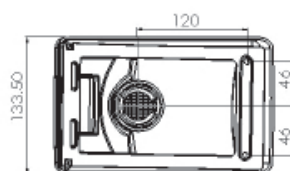

GERİ SİS LAMBA / REAR FOG LAMP

Özellik / Spec	Yön / Position	Marstech Ref. No
P 21W	RH = LH	M 521427