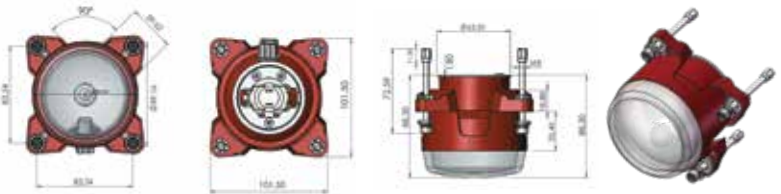

Ampül / Bulb : 1 x H7, 24V

UNIVERSAL

2003 →

(E)

**FAR / HEADLIGHT**

Uzun Hüzme / High Beam

Özellik / Spec	Yön / Position	Marstech Ref. No	Oem No
Ampülsüz/ W- Out Bulb	RH = LH	M 710521	1 K0 008 191-021

Ampül / Bulb : 1 x H7, 24V