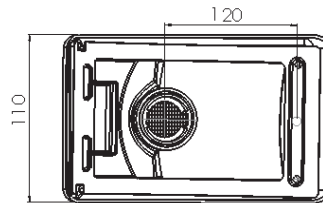

ÖN SİNYAL LAMBA / FRONT INDICATOR LAMP

Özellik / Spec	Yön / Position	Marstech Ref. No
PY 21W	RH = LH	M 521426