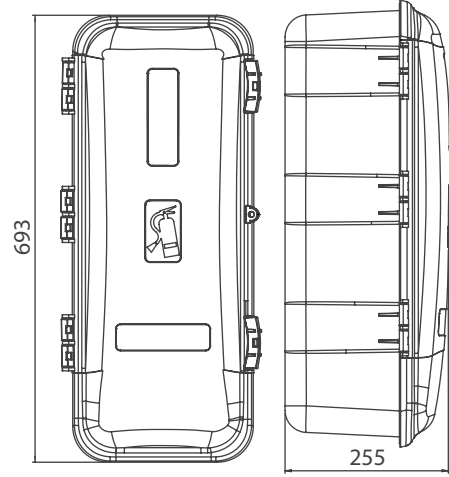

UNIVERSAL**YANGIN SÖNDÜRÜCÜ DOLABI / FIRE EXTINGUISHER BOX**

Malzeme Material	Taşıma Kapasitesi Capacity	Marstech Ref. No
Plastik - Plastic	6 kg	M 740101

**UNIVERSAL****GERİ İKAZ SİRENİ / BACK ALARM**

Voltage	DB	Marstech Ref. No
12 - 24V	107 DB	M 740201
12 - 80V	107 DB	M 740202