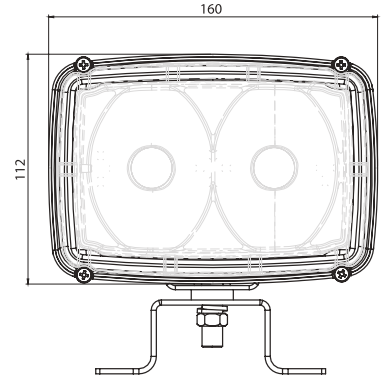

- Options :

- H3 12V 55W

Ampül / Bulb : 2 x H3, 24 V