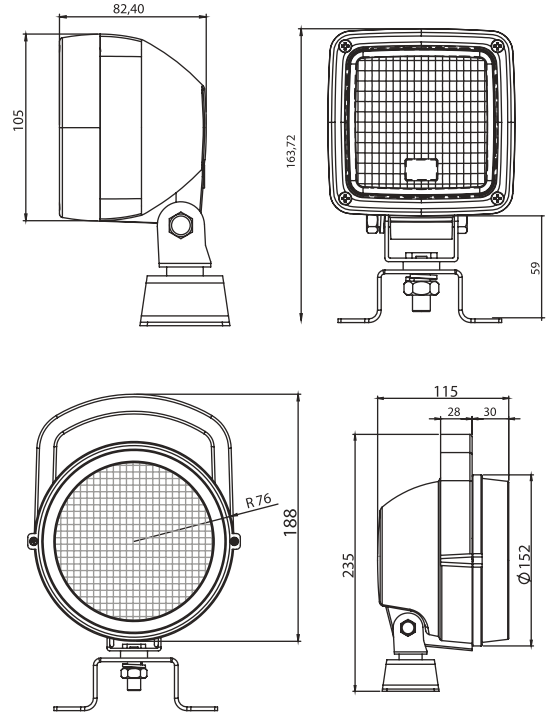

Özellik / Spec

- Halojen Ampül	- Halogen Bulb
- Plastik gövde ve çerçeve	- Hi- impact plastic housing and frame
- Metal Reflektör	- Metal Reflector
- Desenli cam	- Patterned lenses
- Spot / Geniş ışık	- Spot / Flood beam
- Kaplamalı çelik montaj aparatı	- Steel mounting bracket, zinc-plated
- Ayaklı montaj	- Pedestal mount
.....	.....
Opsiyon :	- Options :
- H3 12V 55W	- H3 12V 55W