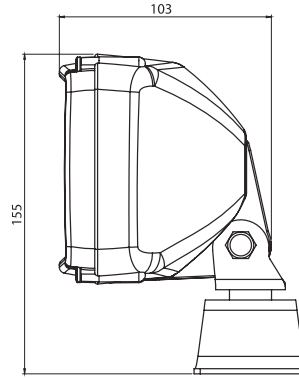

- Options :

- H3 12V 55W

Ampül / Bulb : 2 x H3, 24 V