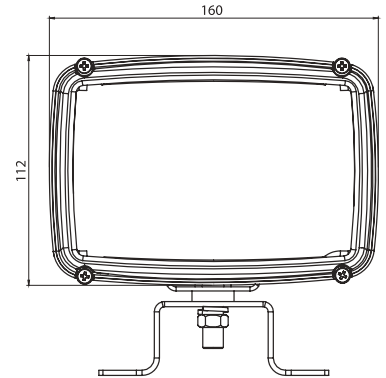

Marstech
Ref. No

M 710506