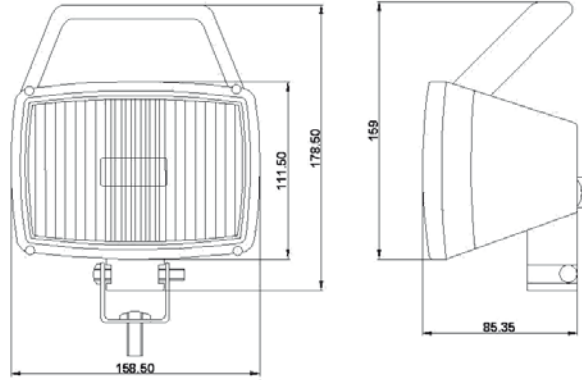

UNIVERSAL

ÇALIŞMA LAMBA / WORKING LAMP

Marstech
Ref. No

M 710501

Marstech
Ref. No

M 710502

Marstech
Ref. No

M 710503

Özellik / Spec

- Halojen Ampül	- Halogen Bulb
- Plastik gövde ve çerçeve	- Hi- impact plastic housing and frame
- Metal Reflektör	- Metal Reflector
- Şeffaf ve desenli cam	- Transparent and patterned lenses
- Panjurlu çerçeve	- With or W/Out grill frame
- Mafsallı çerçeve	- With Joint
- Spot / Geniş ışık	- Spot / Flood beam
- Kaplamalı çelik montaj aparatı	- Steel mounting bracket, zinc-plated
- Ayaklı montaj	- Pedestal mount
- On/Off switch	- On/Off switch

Opsiyon :

- H3 12V 55W

- Options :

- H3 12V 55W

Ampül / Bulb : 1 x H3, 24 V