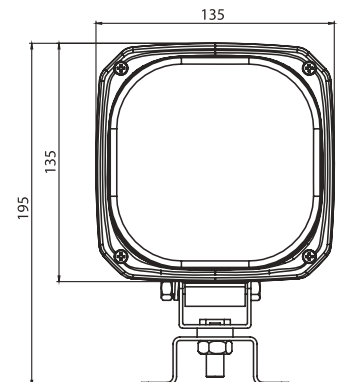

UNIVERSAL

ÇALIŞMA LAMBA / WORKING LAMP

Marstech
Ref. No

M 710510

Özellik / Spec

- Halojen Ampül	- Halogen Bulb
- Plastik gövde ve çerçeve	- Hi- impact plastic housing and frame
- Metal Reflektör	- Metal Reflector
- Şeffaf ve desenli cam	- Transparent and patterned lenses
- Spot / Geniş ışık	- Spot / Flood beam
- Kaplamalı çelik montaj aparatı	- Steel mounting bracket, zinc-plated
- Ayaklı montaj	- Pedestal mount

Opsiyon :

- H3 12V 55W

- Options :

- H3 12V 55W

Ampül / Bulb : 1 x H3, 24 V

Marstech
Ref. No

M 710511

Marstech
Ref. No

M 710506