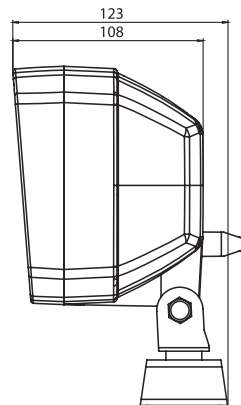

UNIVERSAL

ÇALIŞMA LAMBA / WORKING LAMP

Marstech
Ref. No

M 710510

Özellik / Spec

- Halojen Ampül	- Halogen Bulb
- Plastik gövde ve çerçeve	- Hi- impact plastic housing and frame
- Metal Reflektör	- Metal Reflector
- Şeffaf ve desenli cam	- Transparent and patterned lenses
- Spot / Geniş ışık	- Spot / Flood beam
- Kaplamalı çelik montaj aparatı	- Steel mounting bracket, zinc-plated
- Ayaklı montaj	- Pedestal mount

Opsiyon :

- H3 12V 55W

- Options :

- H3 12V 55W

Ampül / Bulb : 1 x H3, 24 V

Marstech
Ref. No

M 710511

Marstech
Ref. No

M 710506