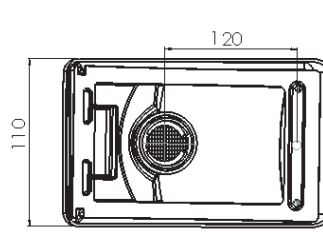

MAN**S 2000****ÖN SİNYAL LAMBA / FRONT INDICATOR LAMP**

Özellik / Spec	Yön / Position	Marstech Ref. No
P 21W	RH = LH	M 521425

**MAN****S 2000****ÖN SİNYAL LAMBA / FRONT INDICATOR LAMP**

Özellik / Spec	Yön / Position	Marstech Ref. No
PY 21W	RH = LH	M 521426