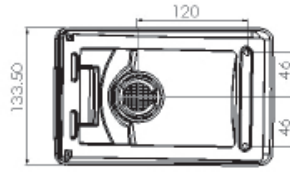

Özellik / Spec	Yön / Position	Marstech Ref. No
P 21 / 5W	RH = LH	M 521422

NEOPLAN - VOLVO - SCANIA

E

ARKA SİNYAL LAMBA / REAR INDICATOR LAMP

Özellik / Spec	Yön / Position	Marstech Ref. No
P 21W	RH = LH	M 521423