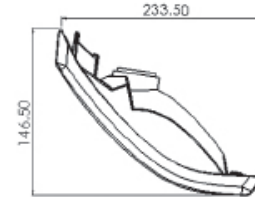

Özellik / Spec	Yön / Position	Marstech Ref. No
P 21 / 5W	RH = LH	M 521422

NEOPLAN - VOLVO - SCANIA

E

ARKA SİNYAL LAMBA / REAR INDICATOR LAMP

Özellik / Spec	Yön / Position	Marstech Ref. No
P 21W	RH = LH	M 521423