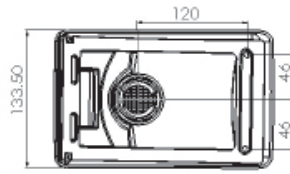

Özellik / Spec	Yön / Position	Marstech Ref. No
P 21 / 5W	RH = LH	M 521422

NEOPLAN - VOLVO - SCANIA

E

ARKA SİNYAL LAMBA / REAR INDICATOR LAMP

Özellik / Spec	Yön / Position	Marstech Ref. No
P 21W	RH = LH	M 521423