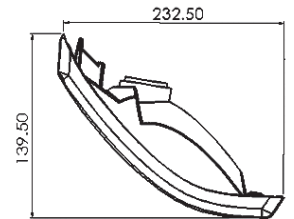

ÖN SİNYAL LAMBA / FRONT INDICATOR LAMP

Özellik / Spec	Yön / Position	Marstech Ref. No
PY 21W	RH = LH	M 521426