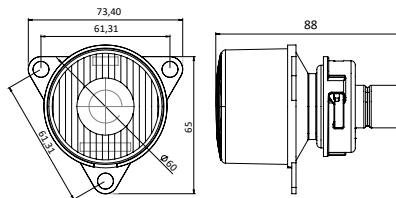

ÖN SİNYAL LAMBA / FRONT INDICATOR LAMP

Özellik / Spec	Yön / Position	Marstech Ref. No
Ampülsüz/ W- Out Bulb	RH = LH	M 720526

Ampül / Bulb : 1 x PY 21W, 12- 24V