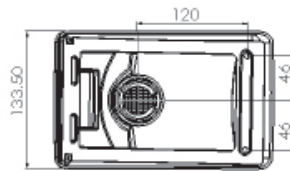

GERİ VİTES LAMBA / REVERSE LAMP

Özellik / Spec	Yön / Position	Marstech Ref. No
P 21W	RH = LH	M 521424