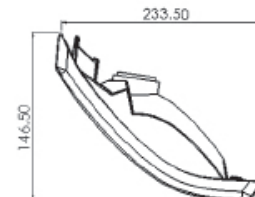

GERİ VİTES LAMBA / REVERSE LAMP

Özellik / Spec	Yön / Position	Marstech Ref. No
P 21W	RH = LH	M 521424