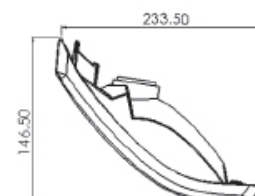

NEOPLAN - VOLVO - SCANIA

E

GERİ VİTES LAMBA / REVERSE LAMP

Özellik / Spec	Yön / Position	Marstech Ref. No
P 21W	RH = LH	M 521424

NEOPLAN - VOLVO - SCANIA

E

GERİ SİS LAMBA / REAR FOG LAMP

Özellik / Spec	Yön / Position	Marstech Ref. No
P 21W	RH = LH	M 521427