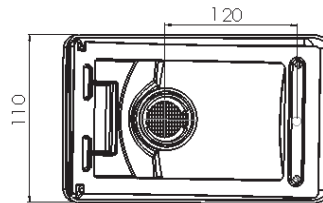

MAN**S 2000****ÖN SİNYAL LAMBA / FRONT INDICATOR LAMP**

Özellik / Spec	Yön / Position	Marstech Ref. No
P 21W	RH = LH	M 521425

**MAN****S 2000****ÖN SİNYAL LAMBA / FRONT INDICATOR LAMP**

Özellik / Spec	Yön / Position	Marstech Ref. No
PY 21W	RH = LH	M 521426