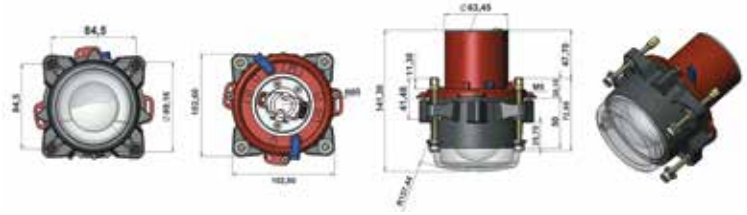

E

FAR / HEADLIGHT

 Uzun Hüzme / *High Beam*

Özellik / <i>Spec</i>	Yön / <i>Position</i>	Marstech Ref. No
Ampülsüz/ <i>W- Out Bulb</i>	RH = LH	M 710521

 Ampül / *Bulb* : 1 x H7, 24V

E

SİS LAMBA / FOG LAMP

Özellik / <i>Spec</i>	Yön / <i>Position</i>	Marstech Ref. No
Ampülsüz/ <i>W- Out Bulb</i>	RH = LH	M 730522

 Ampül / *Bulb* : 1 x H7, 24V

UNIVERSAL

SİS LAMBA / FOG LAMP

Özellik / Spec	Yön / Position	Marstech Ref. No
Ampülsüz/ W- Out Bulb	RH = LH	M 730523

Ampül / Bulb : 1 x H3, 24V

IVECO

EUROBUS

FAR / HEADLIGHT