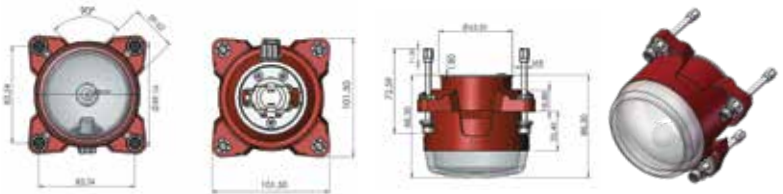

FAR / HEADLIGHT

Uzun Hüzme / *High Beam*

Özellik / <i>Spec</i>	Yön / <i>Position</i>	Marstech Ref. No
Ampülsüz/ <i>W- Out Bulb</i>	RH = LH	M 710521

Ampül / *Bulb* : 1 x H7, 24V