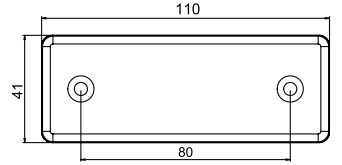

UNIVERSAL

OTOBÜS / BUS

E

YAN İŞARET LAMBA / SIDE MARKER LAMP

20 cm Cable

Özellik / Spec	Yön / Position	Marstech Ref. No
24V	RH = LH	M 621468

UNIVERSAL

YAN SİNYAL LAMBA / SIDE INDICATOR LAMP

Özellik / Spec.	Yön / Position	Marstech Ref. No	Oem No
Ampüllü / W - Bulb	Sağ / Right	M 520972	0018205021
Ampüllü / W - Bulb	Sol / Left	M 520973	0018204921

Ampül / Bulb : 1 x P 21W, 24V