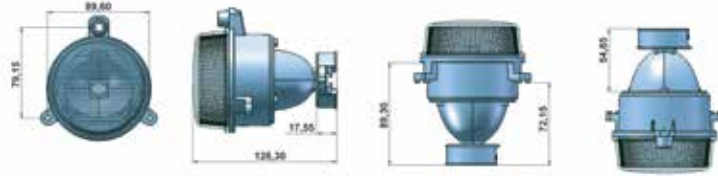

 Ampül / *Bulb* : 1 x H7, 24V

UNIVERSAL

SİS LAMBA / FOG LAMP

Özellik / Spec	Yön / Position	Marstech Ref. No
Ampülsüz/ W- Out Bulb	RH = LH	M 730523

Ampül / Bulb : 1 x H3, 24V

IVECO

EUROBUS

FAR / HEADLIGHT