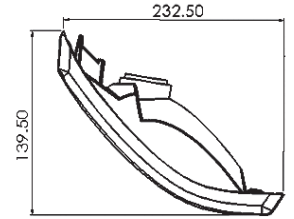

ÖN SİNYAL LAMBA / FRONT INDICATOR LAMP

Özellik / Spec	Yön / Position	Marstech Ref. No
P 21W	RH = LH	M 521425