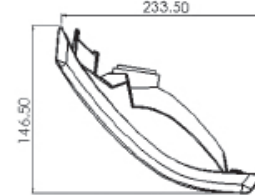

Özellik / Spec	Yön / Position	Marstech Ref. No
P 21 / 5W	RH = LH	M 521422

NEOPLAN - VOLVO - SCANIA

E

ARKA SİNYAL LAMBA / REAR INDICATOR LAMP

Özellik / Spec	Yön / Position	Marstech Ref. No
P 21W	RH = LH	M 521423