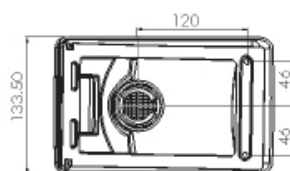

NEOPLAN - VOLVO - SCANIA

E

GERİ VİTES LAMBA / REVERSE LAMP

Özellik / Spec	Yön / Position	Marstech Ref. No
P 21W	RH = LH	M 521424

NEOPLAN - VOLVO - SCANIA

E

GERİ SİS LAMBA / REAR FOG LAMP

Özellik / Spec	Yön / Position	Marstech Ref. No
P 21W	RH = LH	M 521427